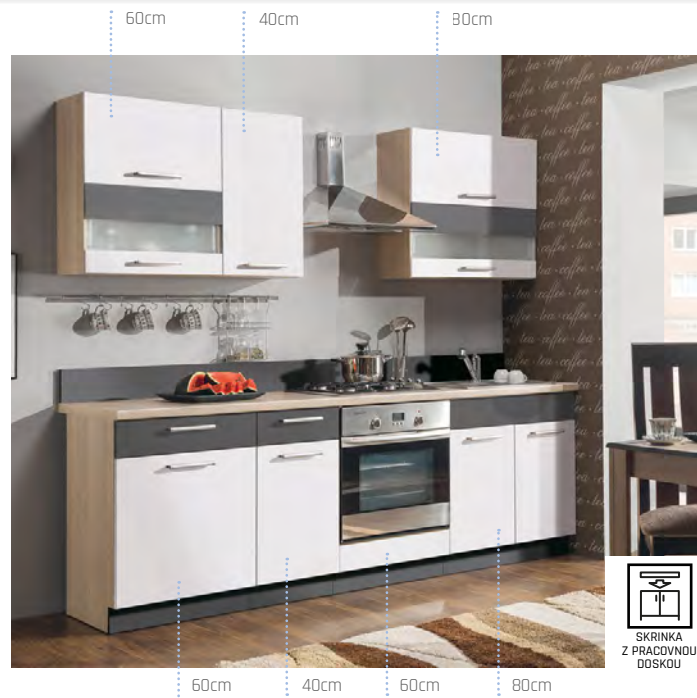

+ MOŽNOST OBJEDAT
AJ AKO SEKTOR
+ SEKTOR SKRINKY
BEZ PRACOVNEJ DOSKY

farba foto: antracit

foto: KUCHYŇA 240;
biely lesk / grafit mat
MDF 661 €
TAFLA 684 €

foto: KUCHYŇA 220;
buk / biely
MDF 580 €
TAFLA 590 €