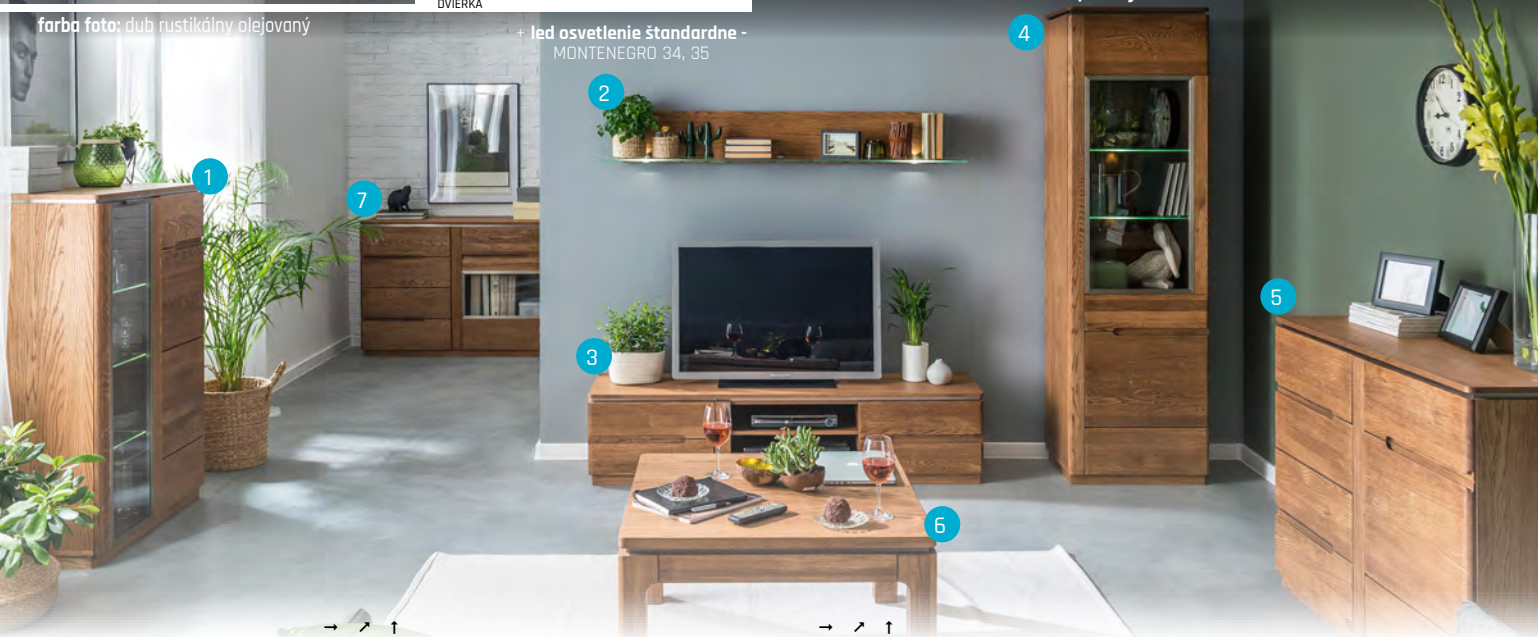

+ horné osvetlenie - PORTI 10, 12 - 27 €
PORTI 48 - 42 €
+ led osvetlenie - PORTI 10, 12, 15, 48 - 40 €
+ kapacitný snímač - 18 €

PORTI

farba foto: dub antický

farba foto: dub rustikálny olejovaný

+ led osvetlenie štandardne - MONTENEGRO 34, 35