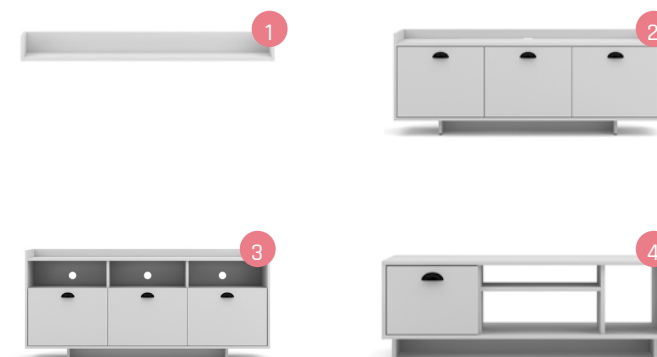

FRAME

foto: biely

1. FRAME KOMODA	100/40/76,8	104 €
2. FRAME RTV 1	140/35/36,2	68 €
3. FRAME RTV 2	136/35/51,5	83 €
4. FRAME ZÁVESNÁ SKRINKA	140/30/18,8	59 €

CUP

foto: biely

1. CUP POLIČKA	120/20/11,6	20 €
2. CUP RTV	139/39/52,6	74 €
3. CUP KOMODA	155/40/75	106 €
4. CUP KONFERENČNÝ STOLÍK	110/50/38,8	54 €