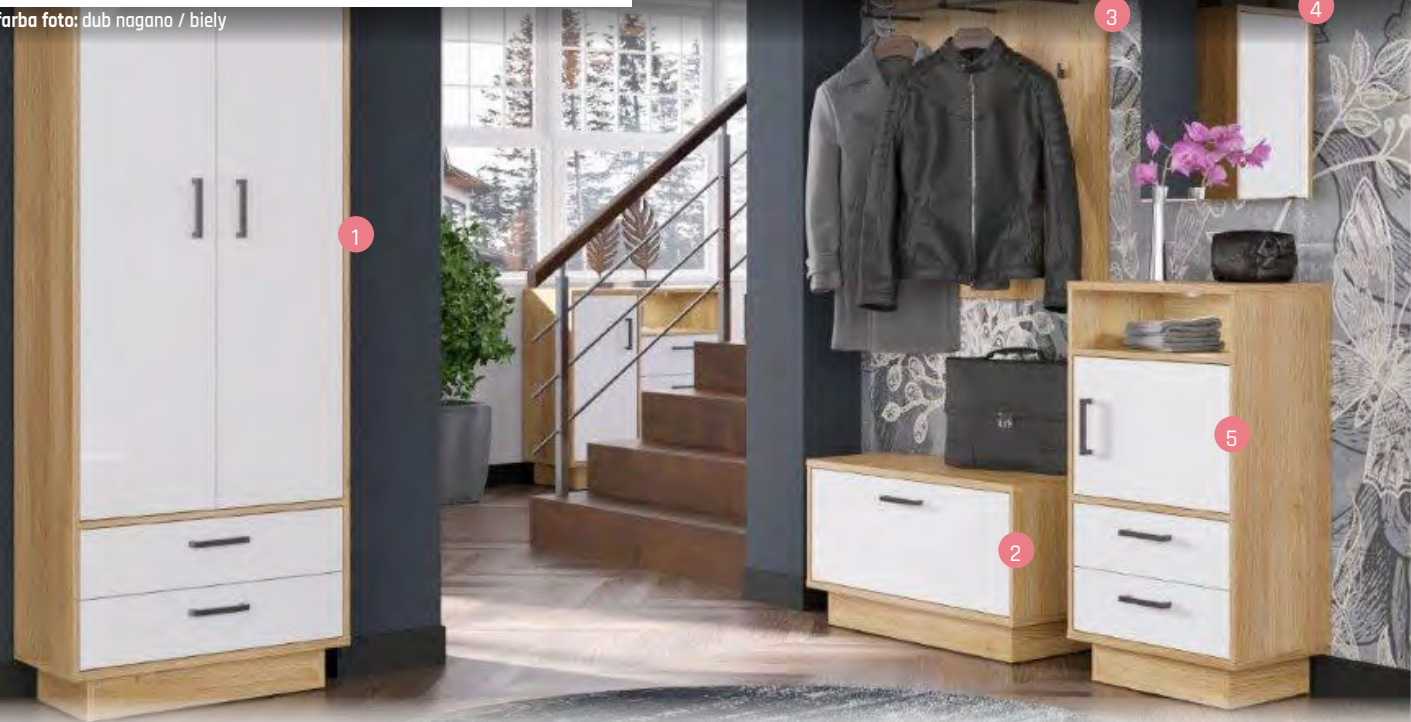

+ led osvetlenie -
OSVETLENIE 1 1x space led - 16 €
OSVETLENIE 2 1x space led 1x led 3d - 27 €
OSVETLENIE 3 1x space led 1x led 3d - 38 €

1. COLIN CN09 SKRIŇA	71,5/37/194,5	206 €
2. COLIN CN10 SKRINKA	84/24,5/48,5	79 €
3. COLIN CN11 VEŠIAK	84/24,5/106	78 €
4. COLIN CN13 ZRKADLO	53,5/2/79	43 €
5. COLIN CN12 KOMODA	53,5/37/102	116 €