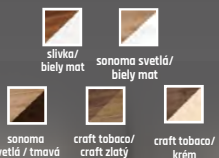

IZA (PREDIZBA1)

farba foto: dub sonoma / biely mat

IZA → ↗ ↑ 155/28/190 **249 €**