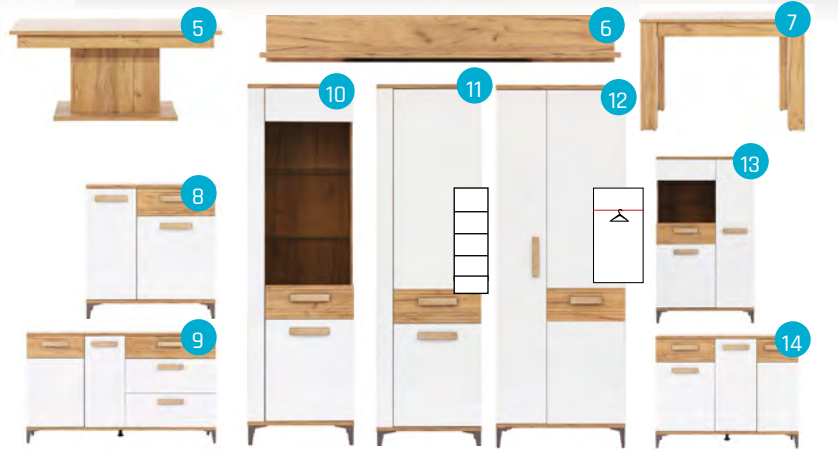

PRISCO

farba foto: dub craft zlatý / čierny

+ led osvetlenie -
OSVETLENIE LED 1x led 3d biely teplý - 20 €
OSVETLENIE LED 2x led 3d biely teplý - 25 €

1. PRISCO PR6 VITRÍNA ĽAVÁ	55/39,5/192	253 €
2. PRISCO PR2 KOMODA	84/39,5/86	198 €
3. PRISCO PR5 VITRÍNA	84/39,5/137	295 €
4. PRISCO PR8 POLIČKA	150,5/23,5/22	48 €
5. PRISCO PR1 RTV	150,5/39,5/46,5	194 €
6. PRISCO PR3 KOMODA	150,5/39,5/86	315 €
7. PRISCO PR4 VITRÍNA	150,5/39,5/86	322 €
8. PRISCO PR7 SKRIŇA	84/53,5/192	381 €
9. PRISCO PR9 KONFERENČNÝ STOLÍK	114-144/68/51,5	171 €
10. PRISCO PR10 STÔL	112-145-178/90/76	251 €

+ led osvetlenie -
OSVETLENIE LED1 1x led 3d - 20 €
OSVETLENIE LED2 2x led 3d - 25 €

SNOBI

farba foto: dub craft zlatý / alpská biela lesk

1. SNOBI SB5 VITRÍNA	155,5/39,5/90	266 €
2. SNOBI SB8 VITRÍNA ĽAVÝ	56,5/39,5/197	229 €
3. SNOBI SB1 RTV	155,5/39,5/56,5	186 €
4. SNOBI SB7 VITRÍNA	72,5/39,5/197	291 €
5. SNOBI SB13 ROZKLADACÍ STÔL	114-144/68/51,5	155 €
6. SNOBI SB12 POLIČKA	155,5/23,5/22	46 €
7. SNOBI SB14 ROZKLADACÍ STÔL	112-145-178/90/76	228 €
8. SNOBI SB2 SKRINKA	85/39,5/90	176 €
9. SNOBI SB4 KOMODA	155,5/39,5/90	279 €
10. SNOBI SB9 VITRÍNA PRAVÝ	56,5/39,5/197	229 €
11. SNOBI SB10 REGÁL	56,5/39,5/197	218 €
12. SNOBI SB11 SKRIŇA	85/56/197	288 €
13. SNOBI SB6 VITRÍNA	85/39,5/145	252 €
14. SNOBI SB3 KOMODA	114/39,5/90	209 €

ARIS

farba foto: dub evoke / čierny lesk

+ led osvetlenie -
OSVETLENIE 1xLED 3D ARIS AS07 - 20 €
OSVETLENIE 2xLED 3D ARIS AS7 AS9 - 25 €