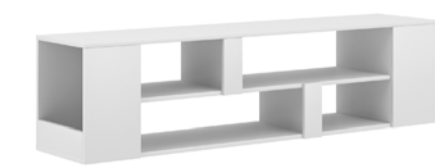

farba foto: biely