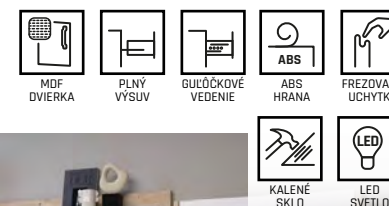

GOBI

foto: dub artisan / biely lesk

1. GOBI GB 03 VITRINA	60/40/196	121 €
2. GOBI GB 11 POLIČKA	157/19,7/20	17 €
3. GOBI GB 02 RTV	160/50/55,5	82 €
4. GOBI GB 04 VITRINA	97/40/139	158 €
5. GOBI GB 10 POLIČKA	137/19,7/20	17 €
6. GOBI GB 08 KOMODA	170/40/80,5	183 €
7. GOBI GB 01 RTV	140/50/55,5	89 €
8. GOBI GB 09 KONFERENČNÝ STOLÍK	120/60/40,5	50 €
9. GOBI GB 05 VITRINA	97/40/196	203 €
10. GOBI GB 07 KOMODA	114,8/40/80,5	138 €