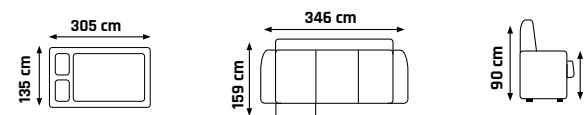

DOSTUPNÉ FARBY

SYLVIA P:

DOSTUPNÉ FARBY

289 €

KRESLO S MASÁŽNOU FUNKCIOU