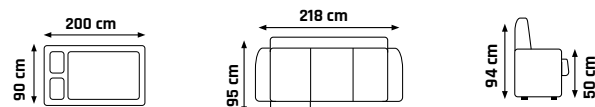

299 €

479 €

SYLVIA L:

DOSTUPNÉ FARBY

SYLVIA P:

DOSTUPNÉ FARBY

289 €

KRESLO S MASÁŽNOU FUNKCIOU

DOSTUPNÉ FARBY

NEPTUN VELVET M
76/57/96 → ↗ ↑

554 €

PEGAZ VELVET M
64/53/102 → ↗ ↑

543 €

+ Elektricky polohovateľné kreslo s masážnou funkciou zamotová
+ Masážne funkcie nastaviteľné pomocou káblového diaľkového ovládania

+ Elektricky polohovateľné kreslo s masážnou funkciou zamotová
+ Masážne funkcie nastaviteľné pomocou káblového diaľkového ovládania