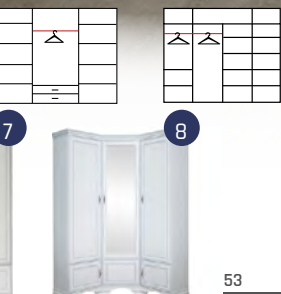

+ postel' s rámom, bez matraca

KENTUKI

farba foto: biely

1. KENTUKI ZRKADLO LUS/90	99/6,5/76	79 €
2. KENTUKI SKRIŇA SZF5D2S	159,5/61/225	553 €
3. KENTUKI POSTEL L0Z/160	169/209/39-101	254 €
4. KENTUKI NOČNÝ STOLÍK KOM1S	54,5/41/47	109 €
5. KENTUKI KOMODA KOM4S	94,5/44,5/90,5	250 €
6. KENTUKI TOALETNÝ STOLÍK TOL	120,5/41,5/71	220 €
7. KENTUKI SKRIŇA SZF6D2S	227,5/61/225	753 €
8. KENTUKI SKRIŇA SZFN5D	136,5/136,5/225	648 €