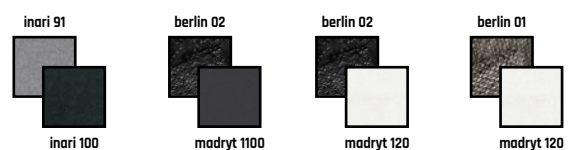

DOSTUPNÉ FARBY

DOSTUPNÉ FARBY