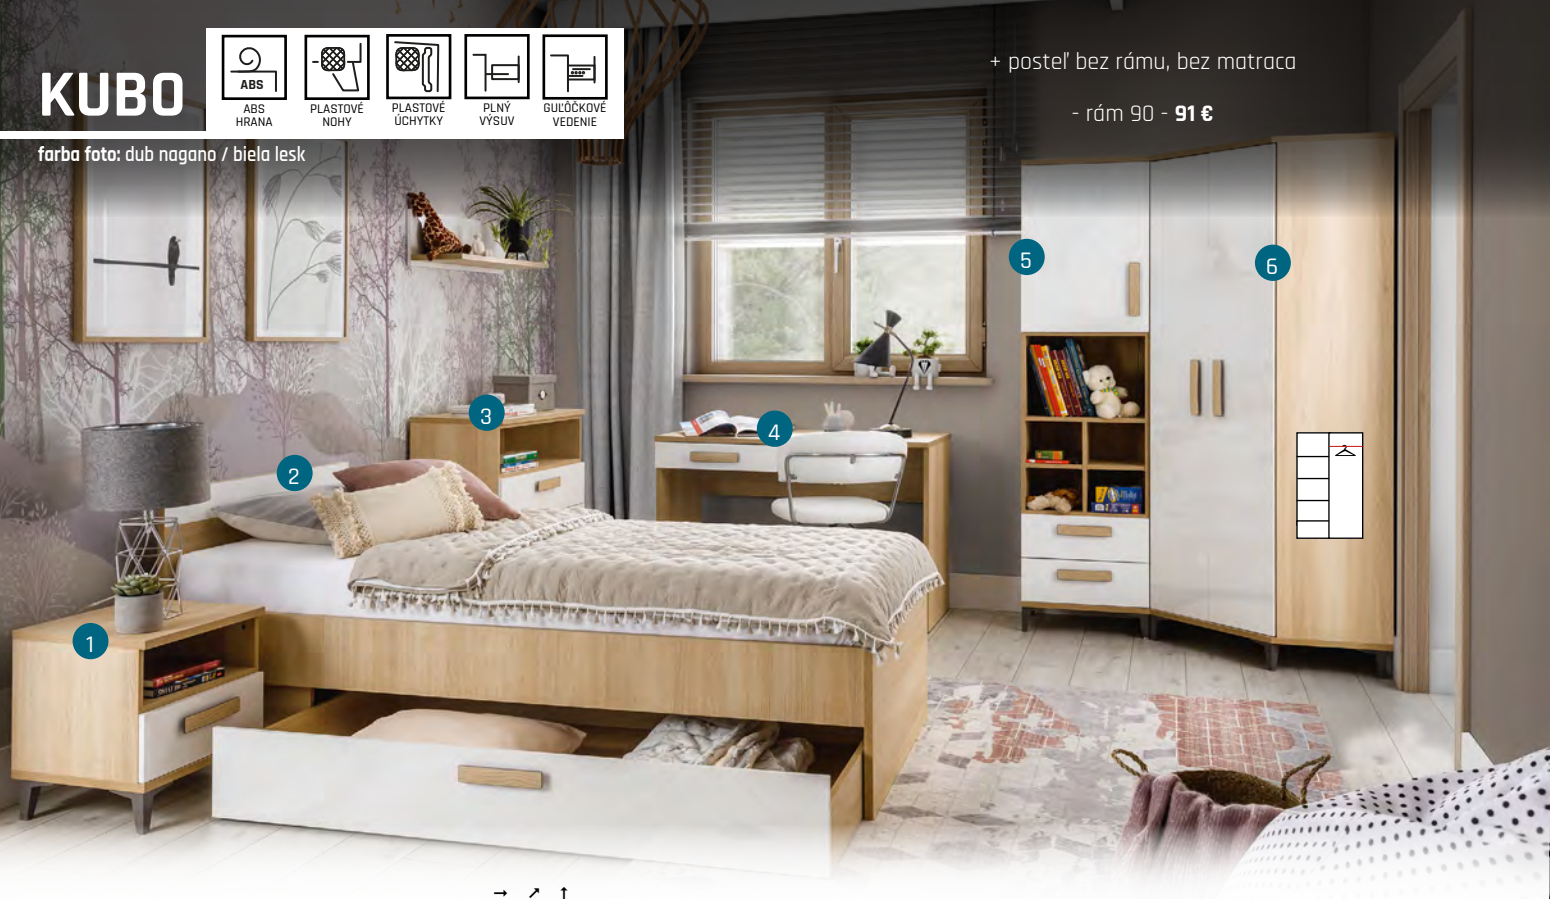

farba foto: slivka / čierny lesk

1. OBÝVACIA STENA:	280/20-42/200	376 €
2. OBÝVACIA STENA LESK	280/20-42/200	408 €

Študentské izby

KUBO

farba foto: dub nagano / biela lesk

	→ ↗ ↑	
1. KUBO KB11 NOČNÁ SKRINKA	45,5/39,5/46,5	71 €
2. KUBO KB10 POSTEĽ 90	96,5/204,5/75	188 €
3. KUBO KB1 KOMODA	96,5/204,5/75	165 €
4. KUBO KB7 PÍSAČÍ STOLÍK	117,5/60/77	118 €
5. KUBO KB4 SKRINKA	50/39,5/191	204 €
6. KUBO KB6 ROHOVÁ SKRINKA	82/82/191	302 €