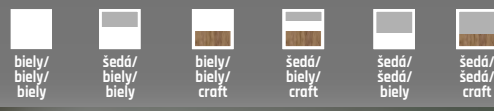

farba foto: biely / dub sonoma