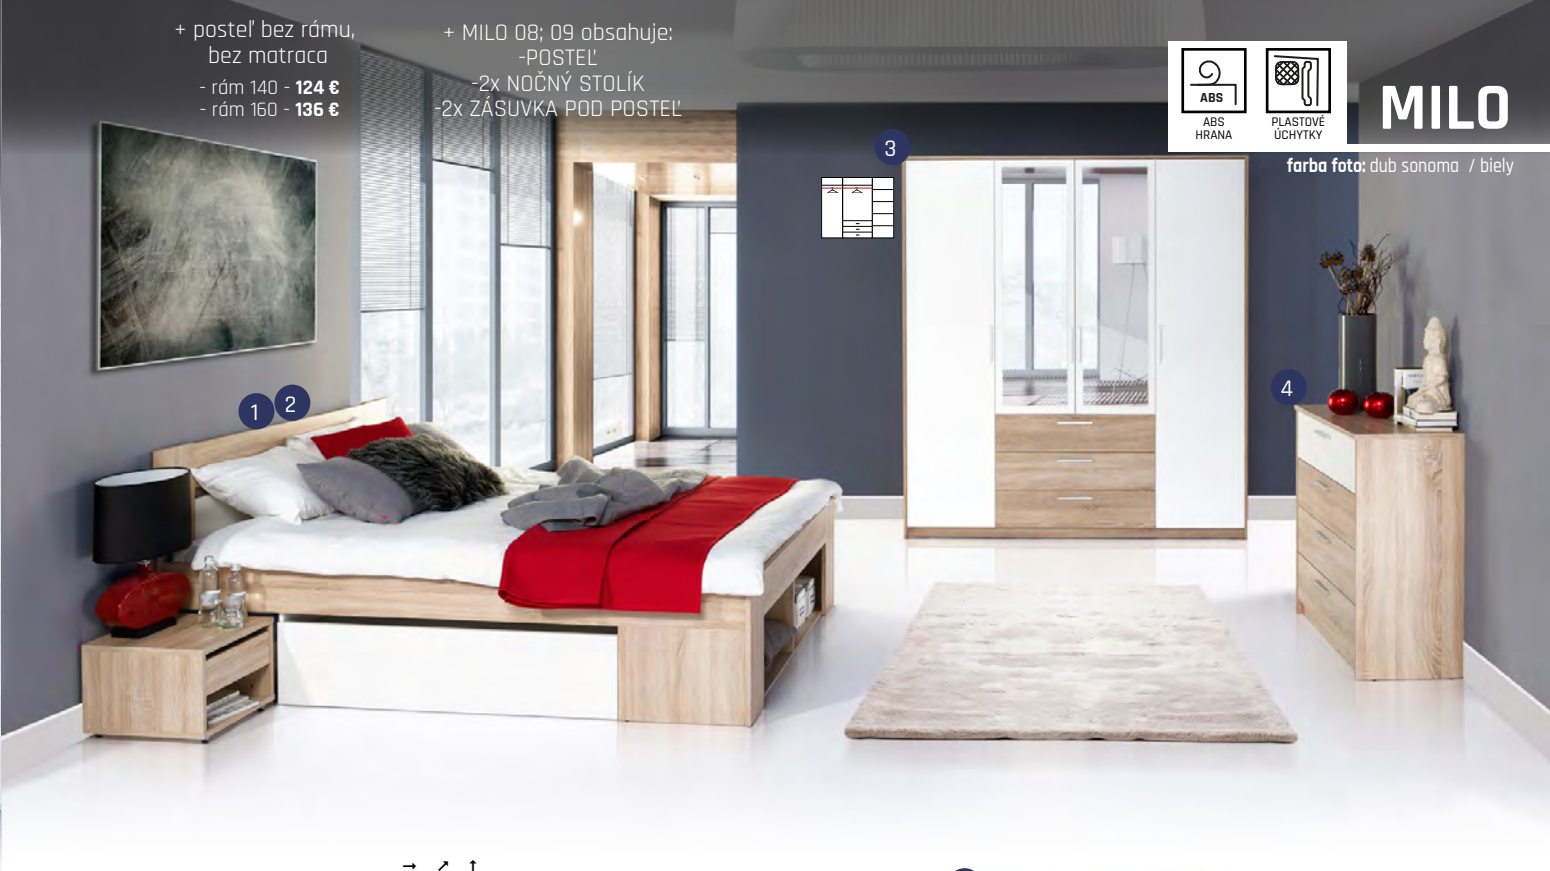

+ posteľ 140, 160 latka:

nordic 101	nordic 108	nordic 116
------------	------------	------------

SELENE

farba foto: biely / biely lesk

+ posteľ bez rámu,
bez matrace
+ rám 160 - **136 €**
+ rám 180 - **148 €**

1. SELENE 30 SKRIŇA 2D	164/63/216	675 €
2. SELENE 33 POSTEĽ 160	167/207/88	268 €
3. SELENE 35 POSTEĽ 180	187/207/88	284 €
4. SELENE 32 NOČNÝ STOLÍK	42/40/47	64 €
5. SELENE 34 SUFLIK	140/ 67 /22	53 €
6. SELENE 31 TOALETNY STOLIK	120/45/76	123 €
7. SELENE 21 ZRKADLO	70/2/89	61 €

8. SELENE 8 KOMODA 2D4S	165/40/80	232 €
9. SELENE 4 KOMODA 4S	65/40/80	130 €
10. SELENE 7 KOMODA 2D2S	100/40/119	190 €

MILO

farba foto: dub sonoma / biely

+ posteľ bez rámu,
bez matrace
- rám 140 - **124 €**
- rám 160 - **136 €**

+ MILO 08; 09 obsahuje:
-POSTEĽ
-2x NOČNÝ STOLÍK
-2x ZÁSUVKA POD POSTEĽ

1. MILO 08 POSTEĽ 140	146/205/86	275 €
2. MILO 09 POSTEĽ 160	166/205/86	301 €
3. MILO 02 SKRIŇA 4D3S	187/62/206	436 €
4. MILO 06 KOMODA 4S	98/38/90	117 €
5. MILO 05 KOMODA 2D4S	145/38/90	161 €