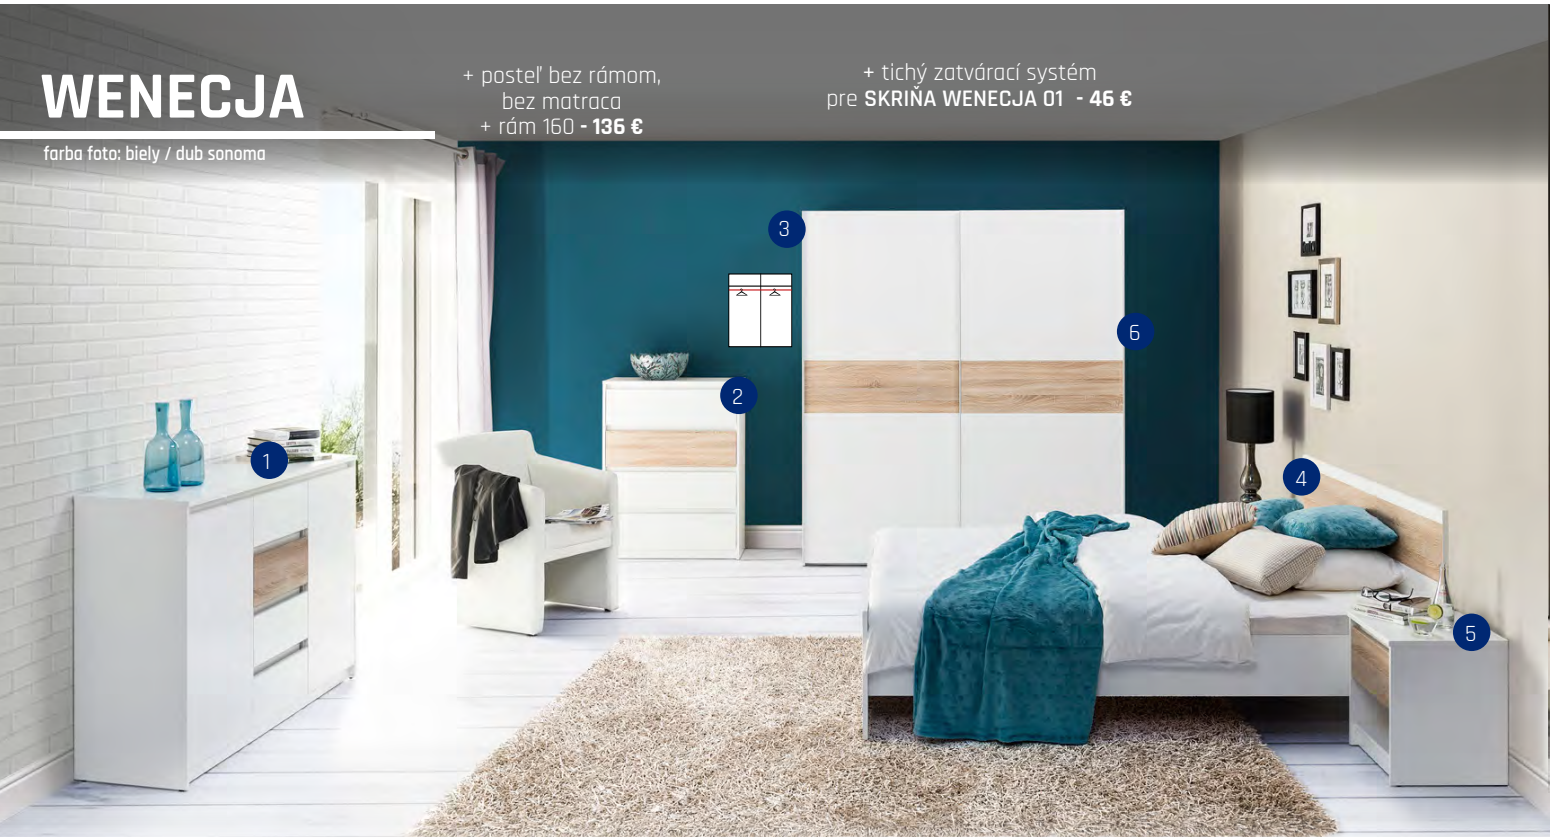

WENEJCJA

farba foto: biely / dub sonoma

+ posteľ bez rámom,
bez matrace
+ rám 160 - **136 €**

+ tichý zatvárací systém
pre SKRIŇA WENEJCJA 01 - **46 €**