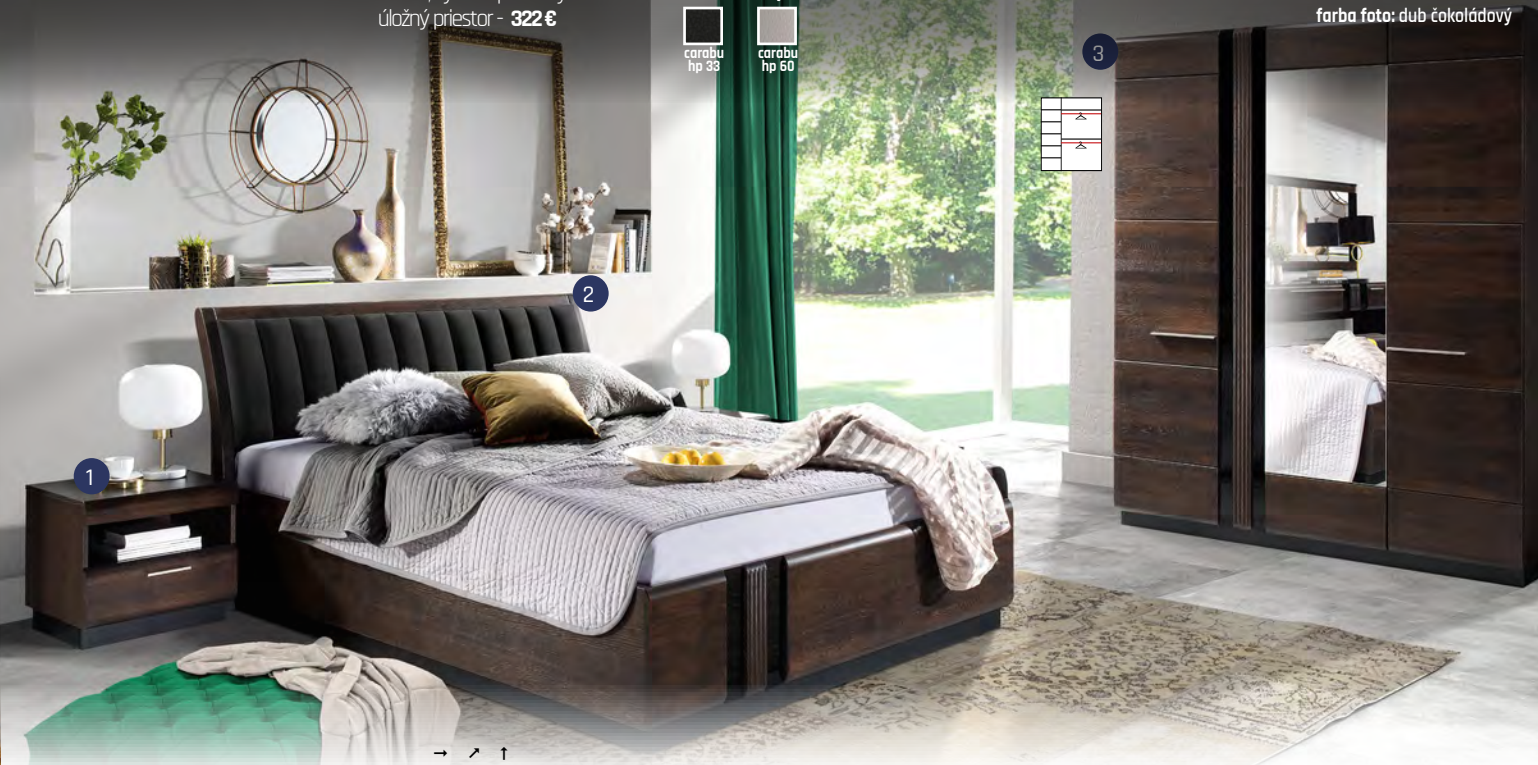

PORTI

farba foto: dub čokoládový

1. PORTI 79 NOČNÝ STOLÍK	50/42/45	168 €
2. PORTI 76 POSTEL 160	169/224/100	1118 €
3. PORTI 73 SKRIŇA 3D	165/60/210	1496 €
4. PORTI 78 TOALETNÝ STOLÍK	110/42/78	307 €
5. PORTI 80 ZRKADLO	110/4/64	151 €
6. RÁM SO ZDVÍHAČOM A DNOM NA POSTEL	158/200/5	322 €