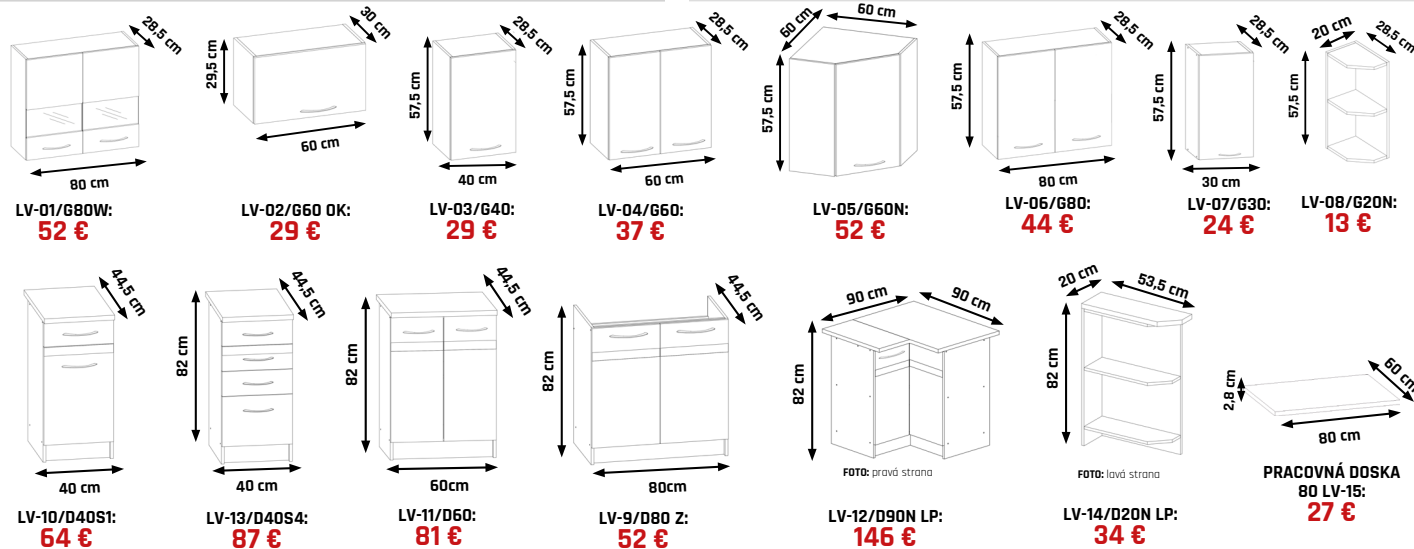

80cm 60cm 40cm

80cm 40cm

80cm 40cm 60cm 60cm

80cm 40cm 60cm

foto: KUCHYŇA 180; sonoma tmavá /sonoma svetlá

219 €

foto: KUCHYŇA 240; sonoma svetlá / sonoma tmavá

329 €