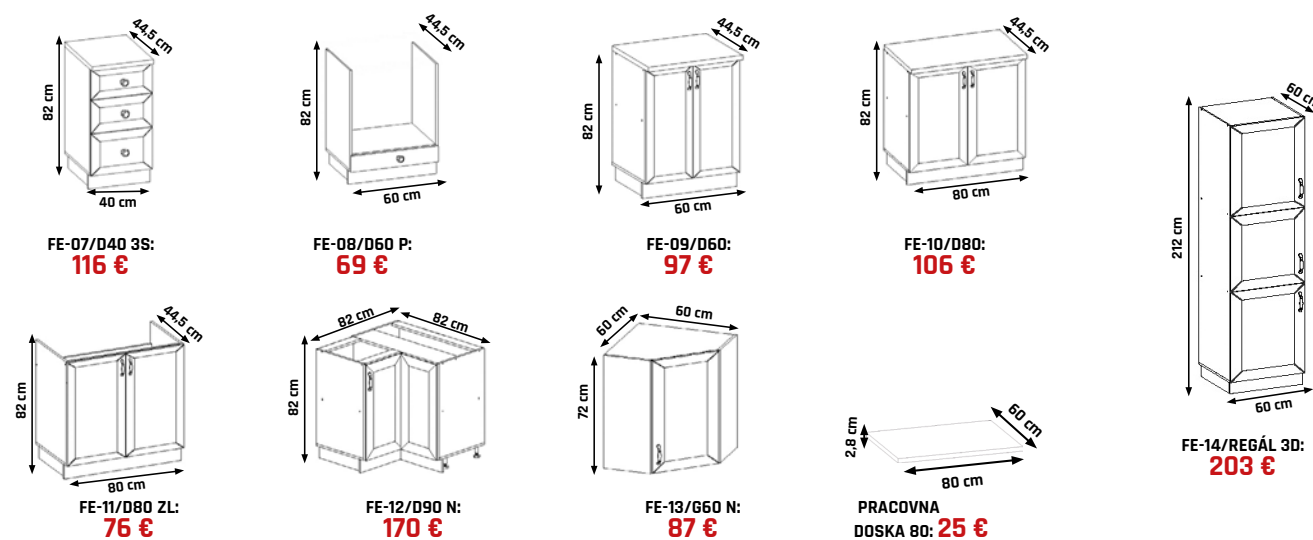

+ MOŽNOST OBJEDAT AJ AKO SEKTOR

40cm 80cm 60cm 80cm

40cm 80cm 80cm

FE-01/G30: 44 €
FE-02/G40: 44 €
FE-03/G60 OKAP: 44 €
FE-04/G60: 69 €
FE-05/G80: 72 €
FE-06/G80W: 81 €

FE-07/D40 3S: 116 €
FE-08/D60 P: 69 €
FE-09/D60: 97 €
FE-10/D80: 106 €
FE-11/D80 ZL: 76 €
FE-12/D90 N: 170 €
FE-13/G60 N: 87 €
PRACOVNÁ DOSKA 80: 25 €
FE-14/REGÁL 3D: 203 €