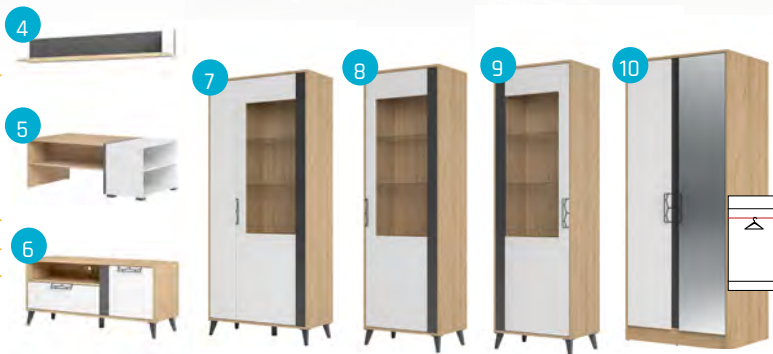

MOET

farba foto: orech / biely / grafitová

+ horné osvetlenie - MOET 10,11,12,15 - 30 €

+ led osvetlenie - MOET 10, 11, 12 - 35 €
MOET 15 - 44 €

+ alternatívny kapacitný snímač - 18 €

1. MOET 25 SKRINKA RTV 2D1S	170/42/55	252 €
2. MOET 15 KOMODA 2D	90/42/134	266 €
3. MOET 45 KOMODA 2D3S	150/42/93	379 €
4. MOET 35 POLIČKA	150/22/22	70 €
5. MOET 41 KONFERENČNÝ STOLÍK	108/60/40	102 €
6. MOET 24 SKRINKA RTV 1D1S	120/42/55	179 €
7. MOET 12 VITRÍNA 2D	90/42/204	369 €
8. MOET 11 VITRÍNA 1D	65/42/204	262 €
9. MOET 10 VITRÍNA 1D	65/42/204	262 €
10. MOET 70 SKRÍŇA SO ZRKADLOM 2D	84/60/200	377 €