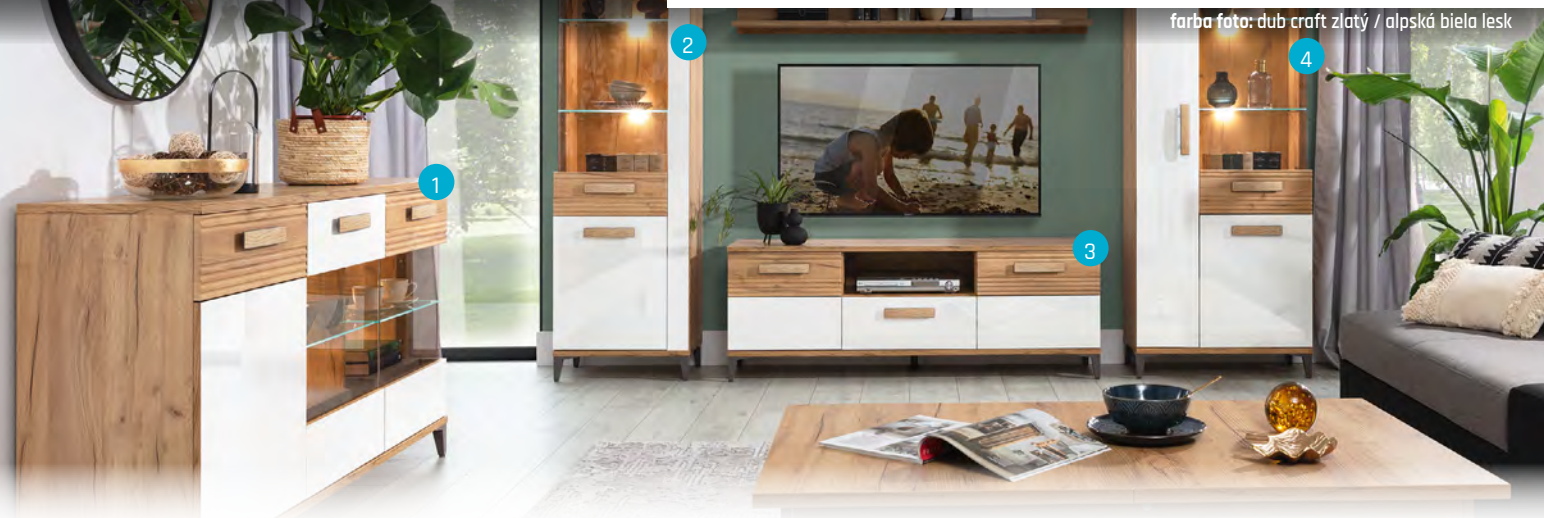

+ led osvetlenie -
OSVETLENIE LED1 1x led 3d - 20 €
OSVETLENIE LED2 2x led 3d - 25 €

SNOBI

farba foto: dub craft zlatý / alpská biela lesk

1. SNOBI SB5 VITRÍNA	155,5/39,5/90	266 €
2. SNOBI SB8 VITRÍNA ĽAVÝ	56,5/39,5/197	229 €
3. SNOBI SB1 RTV	155,5/39,5/56,5	186 €
4. SNOBI SB7 VITRÍNA	72,5/39,5/197	291 €
5. SNOBI SB13 ROZKLADACÍ STÔL	114-144/68/51,5	155 €
6. SNOBI SB12 POLIČKA	155,5/23,5/22	46 €
7. SNOBI SB14 ROZKLADACÍ STÔL	112-145-178/90/76	228 €
8. SNOBI SB2 SKRINKA	85/39,5/90	176 €
9. SNOBI SB4 KOMODA	155,5/39,5/90	279 €
10. SNOBI SB9 VITRÍNA PRAVÝ	56,5/39,5/197	229 €
11. SNOBI SB10 REGÁL	56,5/39,5/197	218 €
12. SNOBI SB11 SKRIŇA	85/56/197	288 €
13. SNOBI SB6 VITRÍNA	85/39,5/145	252 €
14. SNOBI SB3 KOMODA	114/39,5/90	209 €