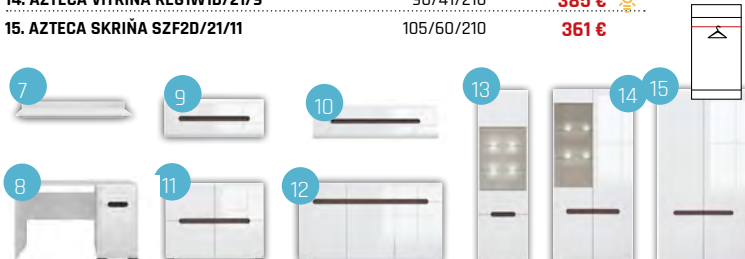

1. AZTECA KOMODA KOM4S/8/11:	105,5/41/84	237 €	12. AZTECA KOMODA KOM3D3S/8/15:	150/41/84	311 €
2. AZTECA KOMODA KOM2WID3S/10/15:	150/41/104	395 €	13. AZTECA VITRINA REG1WID/21/6:	60/41/210	284 €
3. AZTECA KOMODA KOM 5S/10/6:	60/41/104,5	225 €	14. AZTECA VITRINA REG1WID/21/9	90/41/210	385 €
4. AZTECA POLICA P/2/15:	150/20/20	45 €	15. AZTECA SKRIŇA SZF2D/21/11	105/60/210	361 €
5. AZTECA TV STOLÍK RTV 2D2S/4/15:	150/47/43	197 €			
6. AZTECA SKRINKA VISIACA SFW1W/10/6:	60/35/102	165 €			
7. AZTECA POLICA P/2/11:	105/20/20	35 €			
8. AZTECA PÍSAČÍ STOLÍK BIU1D1S/8/12	120/66/75	144 €			
9. AZTECA SKRINKA VISIACA SFW1K/4/11:	105/35/41	101 €			
10. AZTECA SKRINKA VISIACA SFW1K/4/15	150/35/41	139 €			
11. AZTECA KOMODA REG 4D/8/11:	105/41/84	178 €