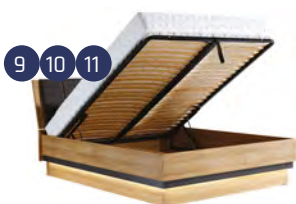

MARSEL

farba foto: jaseň snežný/dub sonoma trufla

+ posteľ bez rámu,
bez matracu

1. MARSEL SKRIŇA SZF3D	166,5/60/220,5	654 €
2. MARSEL POSTEĽ 160	175,5/206,5/34-100	291 €
3. MARSEL NOČNÝ STOLÍK 1S	55/40/50	133 €
4. MARSEL SKRIŇA SZF4D	216/60/220,5	880 €
5. MARSEL KOMODA KOM4S	98/45,5/89,5	309 €

YORK

farba foto: dub grandson / grafit

+ posteľ YORK Y18 140; 160, 180 bez
rámu, bez matracu.
+ posteľ YORK Y18 S.P. 140; 160, 180 s rámom,
bez matracu

- rám 140 - 141 €
- rám 160 - 152 €
- rám 180 - 162 €

+ led osvetlenie -
YORK Y18 140 / 140 S.P. - 53 €
YORK Y18 160 / 160 S.P. - 53 €
YORK Y18 180 / 180 S.P. - 53 €
YORK Y9 - 31 €

1. YORK Y16 NOČNÝ STOLÍK L	58/39,5/50,5	114 €
2. YORK Y18/140 POSTEĽ 140	150/220/100	392 €
3. YORK Y18/160 POSTEĽ 160	170/220/100	414 €
4. YORK Y18/180 POSTEĽ 180	190/220/100	439 €
5. YORK Y9 KOMODA 3D3S	149/39,5/85	309 €
6. YORK Y3 SKRIŇA 3D	234/62/210	980 €
7. YORK Y10 POLIČA	149/23/24,5	51 €
8. YORK Y17 NOČNÝ STOLÍK P	58/39,5/50,5	114 €
9. YORK Y18/140 POSTEĽ 140 S.P.	150/220/100	674 €

10. YORK Y18/160 POSTEĽ 160 S.P.	170/220/100	702 €
11. YORK Y18/180 POSTEĽ 180 S.P.	190/220/100	745 €

AZTECA

farba foto: biely / biely lesk / dub wenge

+ posteľ s rámu,
bez matracu

1. AZTECA KOMODA REG4D/8/11	105/41/84	178 €
2. AZTECA SKRIŇA SZF3D/21/18	180/60/210	620 €
3. AZTECA POSTEĽ LOZ 90	95/214/35-86	175 €
4. AZTECA POSTEĽ LOZ 160	165/214/35-86	269 €
5. AZTECA POSTEĽ LOZ 160 + S ÚLOŽNÝM PRIESTOROM	165/214/35-86	479 €
6. AZTECA POSTEĽ 180	185/214/35-86	284 €
6. AZTECA NOČNÝ STOLÍK KOM2S/4/5	50/41/43	101 €
7. AZTECA SKRIŇA SZFN1D/21/10	84,5/84,5/210	316 €
8. AZTECA ZRKADLO LUS	110/1,9/80	84 €
9. AZTECA TOALETNÝ STOLÍK TOL1D1S 4/11	110/41/75	133 €

VELVET

farba foto: dub rustikálny

+ posteľ 160 bez rámu, bez
matracu, rám - 136 €
+ posteľ 140 s uložným
priestorom,
bez matracu, rám - 124 €