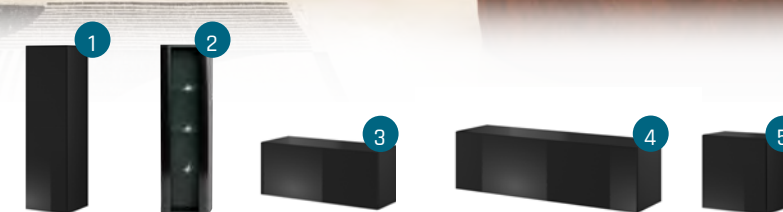

1. OBÝVACIA STENA:

285/40/190

467 €

biely/ biely lesk
čierny/ čierny lesk
dub wotan/ dub wotan

VIVIEN

farba foto: dub wotan

farba foto: biely / biely lesk

- | | | |
|------------------------------|-----------|-------|
| 1. VIVIEN ZÁVESNÁ SKRINKA 08 | 40/30/140 | 94 € |
| 2. VIVIEN ZÁVESNÁ VITRÍNA 09 | 40/30/140 | 114 € |
| 3. VIVIEN ZÁVESNÁ SKRINKA 01 | 100/38/40 | 94 € |
| 4. VIVIEN ZÁVESNÁ SKRINKA 03 | 140/38/40 | 121 € |
| 5. VIVIEN ZÁVESNÁ SKRINKA 05 | 50/30/50 | 45 € |