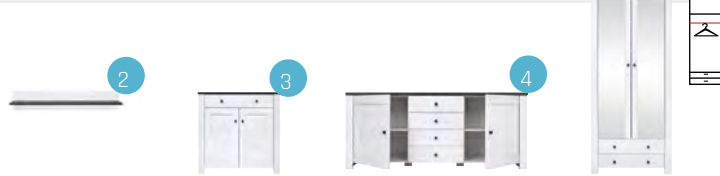

ANTVERPEN

farba foto: jaseň snehový / dub čierny

1. ANTVERPEN TV STOLÍK 2S	137/40,5/47,5	128 €
2. ANTVERPEN POLICA 137	137/27/25	35 €
3. ANTVERPEN KOMODA 201S	100/41/100	183 €
4. ANTVERPEN KOMODA 204S	178/40,5/75	267 €
5. ANTVERPEN SKRIŇA 202S	87/41/200	287 €

LUCAS

farba foto: dub artisan / čierny mat

+ led osvetlenie -
LUCAS 10, 11, 12 - 44 €
LUCAS 15 - 24 €
+ alternatívny kapacitný
snímač - 18 €

1. LUCAS 15 VITRÍNA	90/42/130	223 €
2. LUCAS 35 POLICA	155/27/25	44 €
3. LUCAS 25 TV STOLÍK	155/42/42	142 €
4. LUCAS 12 VITRÍNA	90/42/193	307 €
5. LUCAS 48 KOMODA	180/42/88	259 €
6. LUCAS 41 KON. STOLIK	120/60/40	152 €
7. LUCAS 40 ROZ. STOL	140-210/90/76	223 €
8. LUCAS 36 KOMODA	155/42/88	201 €

9. LUCAS 10 VITRÍNA	65/42/193	243 €
10. LUCAS 16 REGÁL	90/42/193	341 €
11. LUCAS 70 SKRIŇA	90/60/193	260 €

IVO

farba foto: dub apríl

1. IVO IV12 ROZ. KONF. STOLIK	114-144/68/51,5	174 €
2. IVO IV5 VITRÍNA	90/40/130	343 €
3. IVO IV11 POLICA	150,5/23/22	65 €
4. IVO IV1 TV STOLÍK	150,5/40/54	239 €
5. IVO IV8 REGÁL L/P	58/40/194	291 €
6. IVO IV4 KOMODA	150,5/40/84,5	365 €
7. IVO IV10 POLICA	90/23/22	43 €
8. IVO IV13 STOL. ROZKLADACI	160-200/90/76	215 €
9. IVO IV2 KOMODA	90/40/84,5	245 €
10. IVO IV3 KOMODA	150,5/40/84,5	336 €

11. IVO IV6 VITRÍNA ĽAVÁ	58/40/194	344 €
12. IVO IV7 VITRÍNA PRÁVA	58/40/194	344 €
13. IVO IV9 SKRIŇA	90/53,5/194	436 €

IRMA

farba foto: biely/biely lesk / dub maggia (vločka)

1. IRMA IM3 KOMODA	100/39/89	278 €
2. IRMA LA01 STOLÍK ROZ.	114-144/68/52	177 €
3. IRMA IM5 VITRÍNA	100/39/134,5	413 €
4. IRMA IM11 POLICA	152/21,5/21	65 €
5. IRMA IM10 POLICA	100/21,5/21	47 €
6. IRMA IM2 TV STOLÍK	152/44,5/48	262 €
7. IRMA IM8 REGÁL	60/39/195,5	315 €
8. IRMA IM1 TV STOLÍK	115/44,5/48	200 €
9. IRMA ST02 STOL. ROZ.	160-200/90/76,5	284 €
10. IRMA IM4 KOMODA	152/39/89	386 €