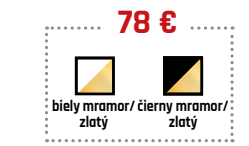

166 €

ZOSTAVA FERRANTE

80/42

ZOSTAVA HOLA

45/48

ZOSTAVA DION

80/48

CARLO A
110/55/42