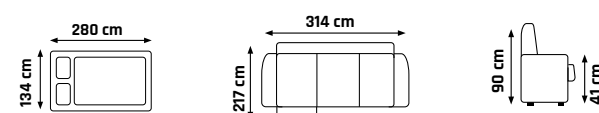

DOSTUPNÉ FARBY

DOSTUPNÉ FARBY