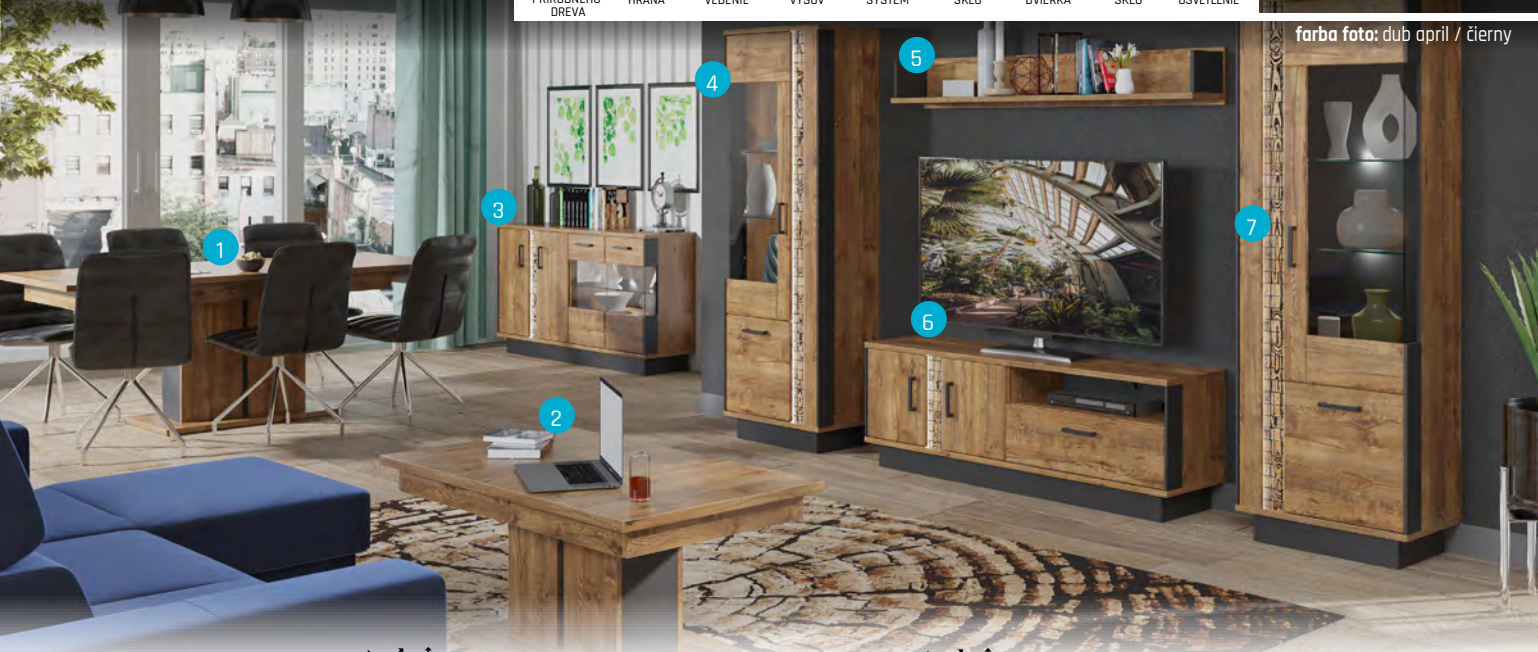

1. VELVET 45 KOMODA 2D 3S	161/42/88	771 €	11. VELVET 48 VITRÍNA	161/42/135	1202 €
2. VELVET 10 VITRÍNA 2D L	75/42/200	678 €	12. VELVET 18 REGÁL	125/42/200	1063 €
3. VELVET 35 POLIČKA	161/25/24	209 €	13. VELVET 17 REGÁL	75/42/200	348 €
4. VELVET 24 TV STOLÍK 1D 1S	111/42/58	439 €	14. VELVET 11 VITRÍNA 2D P	75/42/200	678 €
5. VELVET 15 VITRÍNA 4D	110/42/150	839 €	15. VELVET 12 VITRÍNA 4D	110/42/200	1017 €
6. VELVET 41 KONFERENČNÝ STOLÍK	120/70/48	348 €			
7. VELVET 42 KONFERENČNÝ STOLÍK	85/85/48	348 €			
8. VELVET 25 TV STOLÍK 1D 2S	161/42/58	611 €			
9. VELVET 49 KOMODA	201/42/88	1063 €			
10. VELVET 44 KOMODA 2D	125/42/88	623 €			