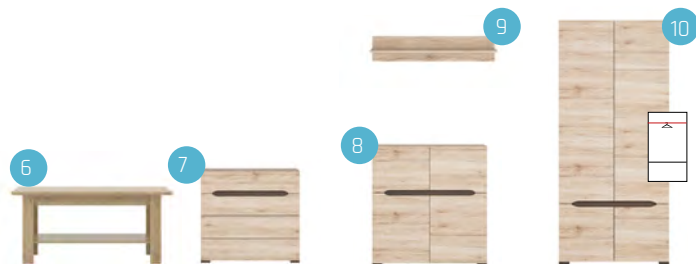

TULIA

farba foto: dub sonoma / biely

1. TULIA KOMODA 3D 2S	123,2/34,3/85	128 €
2. TULIA REGÁL 2D 1S	50,2/34,3/195	111 €
3. TULIA VITRÍNA 1V 1D 1S	50,2/34,3/195	111 €
4. TULIA POLICA	120/21,6/45,4	39 €
5. TULIA TV STOLÍK	123,2/38,3/42	81 €
6. TULIA KOMODA 1V 2D 1S	83,4/34,3/144,7	128 €
7. TULIA KON. STOLÍK	120/59/55	52 €
8. TULIA KOMODA 4S	83,4/34,3/85	106 €
9. TULIA SKRIŇA 4D	83,4/55,3/195	176 €

dub sonoma wenge

KASPIAN

farba foto: wenge

1. KASPIAN VITRÍNA REG1W2SL	56/40,5/200,5	240 €	13. KASPIAN SKRINKA SZF2D2S	90/55,5/200,5	257 €
2. KASPIAN POLIČA SFW 140	143,5/30,5/40	76 €	14. KASPIAN REGÁL REG90	90/40,5/200,5	158 €
3. KASPIAN TV STOLÍK 2S/14	143,5/55,5/33,5	129 €	15. KASPIAN SKRINKA SZF 5D2S	153,5/55,5/211	462 €
4. KASPIAN KOMODA 4D	105/40,5/112,5	158 €			
5. KASPIAN RTV 2S/120	120/50/55	138 €			
6. KASPIAN KOMODA KOM 2D4S	143,5/40,5/92	225 €			
7. KASPIAN KOMODA KOM 1D1SP	49/40,5/77	91 €			
8. KASPIAN KOMODA KOM 4S	105/40,5/92	175 €			
9. KASPIAN POLIČKA POL 100	105/25/8	24 €			
10. KASPIAN POLIČKA POL 140	143,5/25/8	29 €			
11. KASPIAN REGÁL REG2D2S	90/40,5/200,5	259 €			
12. KASPIAN VITRÍNA REG 2W2S	90/40,5/200,5	291 €			

ELPASSO

farba foto: dub san remo / wenge

1. ELPASSO VITRÍNA REG1W1D	60/41,5/200	208 €
2. ELPASSO POLICA POL/150	150/19,5/20	27 €
3. ELPASSO VITRÍNA REG1W3D	90/41,5/200	282 €
4. ELPASSO TV STOLÍK RTV2S	150/47/43	166 €
5. ELPASSO KOMODA KOM3D3S	135,5/41,5/84	200 €
6. ELPASSO KON. STOLÍK LAW/115	115/60/52,5	74 €
7. ELPASSO KOMODA KOM4S/90	90/41,5/84	171 €
8. ELPASSO KOMODA KOM4D	100/41,5/104,5	150 €
9. ELPASSO POLIČKA POL/100	100/19,5/20	20 €
10. ELPASSO SKRIŇA SZF4D	90/56/200	215 €

KENTUKI

farba foto: biely