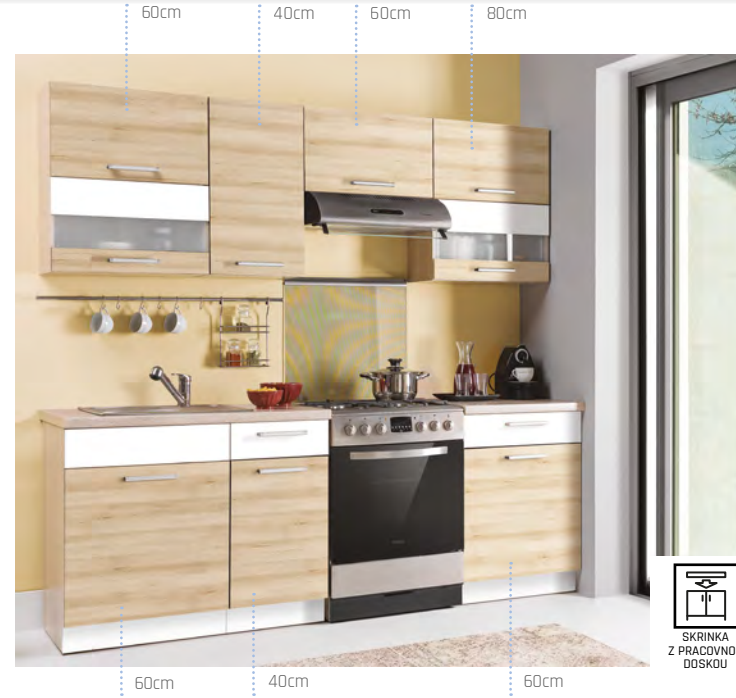

+ MOŽNOST OBJEDAT
AJ AKO SEKTOR
+ SEKTOR SKRINKY
BEZ PRACOVNEJ DOSKY

farba foto: antracit

foto: KUCHYŇA 240;
biely lesk / grafit mat
MDF 661 €
TAFLA 684 €

foto: KUCHYŇA 220;
buk / biely
MDF 580 €
TAFLA 590 €