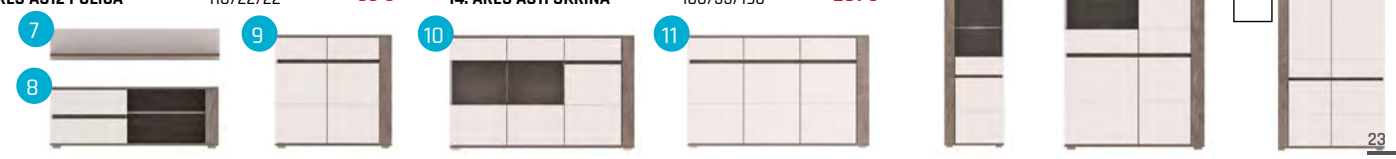

1. ARES AS4 KOMODA	150/40/85	192 €	8. ARES AS1 TV STOLÍK	110/45/43	72 €
2. ARES AS10 VITRÍNA	100/40/196	321 €	9. ARES AS3 KOMODA	104/40/85	170 €
3. ARES AS13 POLIČA	150/22/22	45 €	10. ARES AS5 KOMODA	150/40/85	232 €
4. ARES AS2 TV STOLÍK	150/45/43	108 €	11. ARES AS6 KOMODA	150/40/85	232 €
5. ARES AS9 VITRÍNA P	60/40/196	205 €	12. ARES AS8 VITRÍNA L	60/40/196	205 €
6. ARES AS14 KONF. STOLÍK	110/60/45	66 €	13. ARES AS7 VITRÍNA	100/40/144	257 €
7. ARES AS12 POLIČA	110/22/22	35 €	14. ARES AS11 SKRIŇKA	100/55/196	281 €