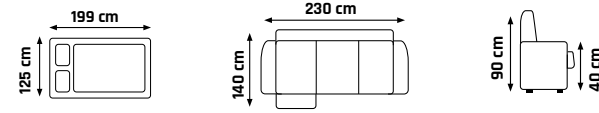

DOSTUPNÉ FARBY

DOSTUPNÉ FARBY