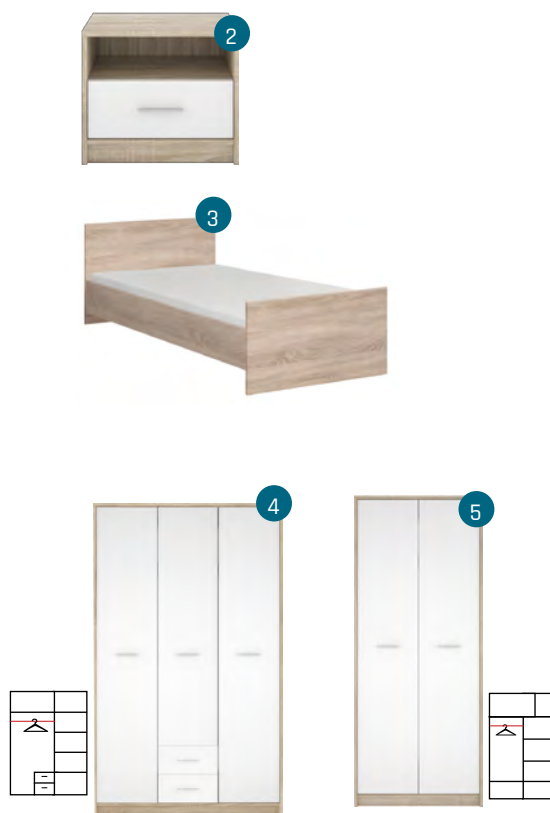

KUBO

farba foto: dub nagano / biela lesk

	→ ↗ ↑	
1. KUBO KB11 NOČNÁ SKRINKA	45,5/39,5/46,5	71 €
2. KUBO KB10 POSTEĽ 90	96,5/204,5/75	188 €
3. KUBO KB1 KOMODA	96,5/204,5/75	165 €
4. KUBO KB7 PÍSAČÍ STOLÍK	117,5/60/77	118 €
5. KUBO KB4 SKRINKA	50/39,5/191	204 €
6. KUBO KB6 ROHOVÁ SKRINKA	82/82/191	302 €

+ posteľ bez rámu, bez matrace

- rám 90 - 91 €

	→ ↗ ↑	
1. NEPO KOMODA KOM4S	80/33,5/83,5	111 €
2. NEPO NOČNÝ STOLÍK KOMIS	49,5/33,5/42	47 €
3. NEPO POSTEĽ LOZ/90	95/203,5/44-83	82 €
4. NEPO SKRIŇA SZF3D2Sn	118,5/54/196,5	257 €
5. NEPO SKRIŇA SZF2D	80/54/197	143 €

NEPO

+ posteľ bez rámu, bez matrace

farba foto: dub sonoma / nymphaea alba

MITO

farba foto: dub endgrein / biely / sedá

+ posteľ bez rámu, bez matrace

	→ ↗ ↑	
1. MITO MI3 KOMODA	90,2/40,1/140	124 €
2. MITO MI2 ZÁVESNÁ POLIČKA	130/22/25	27 €
3. MITO MI1 PÍSAČÍ STOLÍK	130/50/75	96 €
4. MITO MI5 SKRIŇA	90,2/55,1/207,5	198 €
5. MITO MI6 POSTEĽ	207,9/98,1/81,6	102 €
6. MITO MI8 NOČNÁ SKRINKA	45/35,1/45	35 €
7. MITO MI4 MALÁ KOMODA	80,2/40,1/86,5	99 €
8. MITO MI7 ZÁSUVKA POD POSTEĽ	179/94,6/28	47 €

TOPSELER!

HOFIS

farba foto: biely

	→ ↗ ↑	
1. HOFIS KOMODA	80/40/111,2	200 €
2. HOFIS REGÁL	80/40/111,2	139 €
3. HOFIS PÍSAČÍ STOLÍK + DOSTAVBA	150/40/44-76	280 €
4. HOFIS MALÁ KOMODA	80/40/76	142 €
5. HOFIS MALÝ REGÁL	80/40/76	115 €
6. HOFIS PÍSAČÍ STOLÍK	130/60/76	195 €
7. HOFIS NÍZKA SKRINKA	120/40/44	147 €
8. HOFIS PÍSAČÍ STOLÍK + REGÁL	210/60/76	310 €