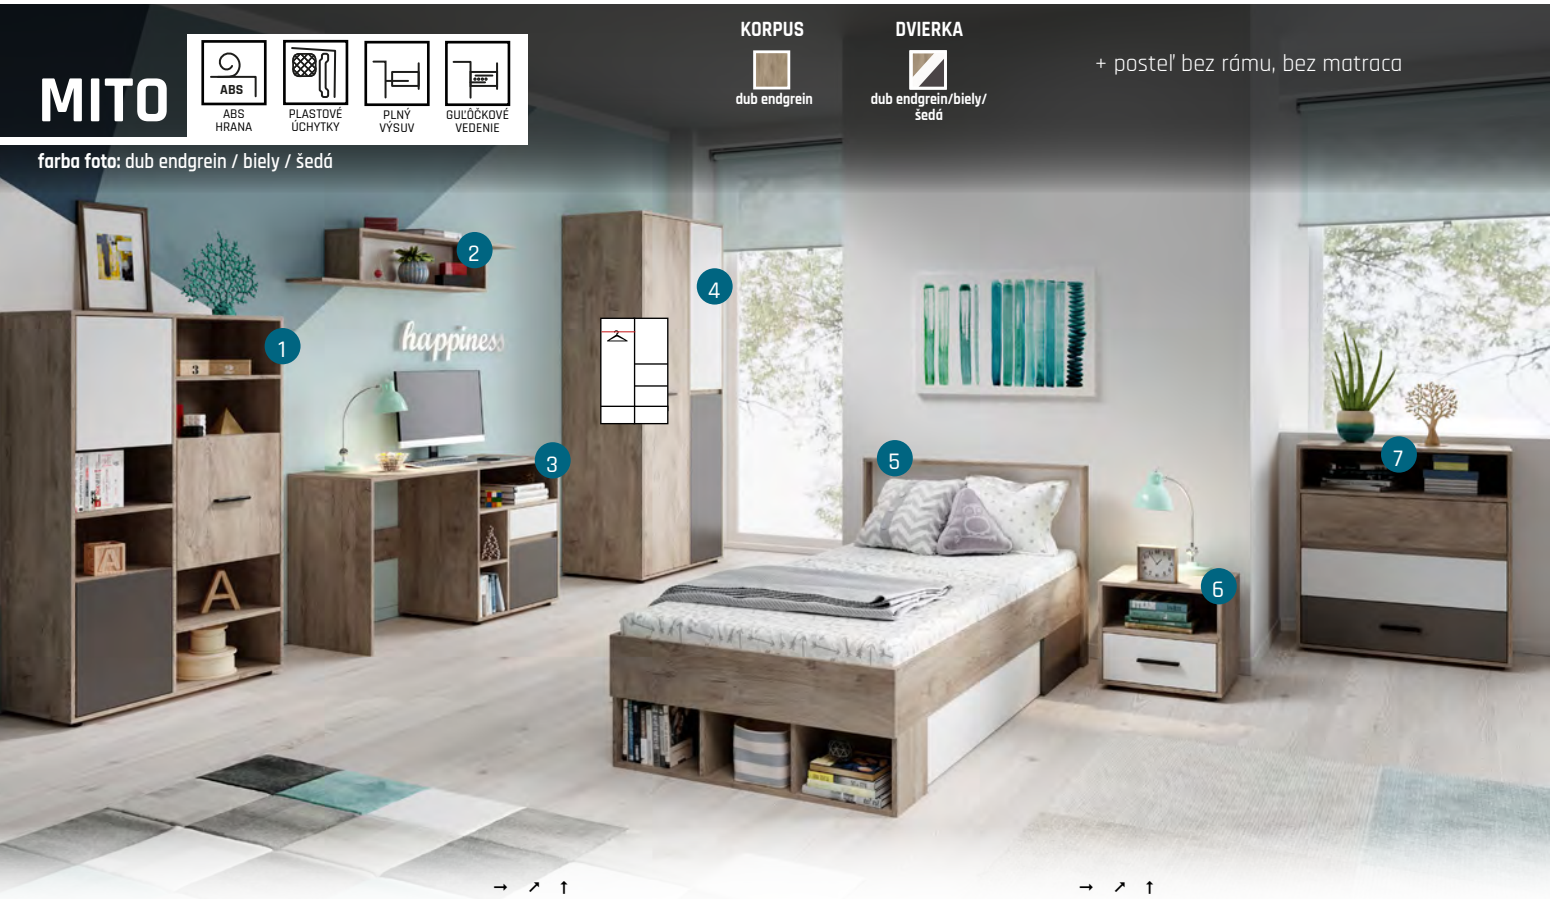

NEPO

+ posteľ bez rámu, bez matrace

farba foto: dub sonoma / nymphaea alba

MITO

farba foto: dub endgrein / biely / sedá

+ posteľ bez rámu, bez matrace

	→ ↗ ↑	
1. MITO MI3 KOMODA	90,2/40,1/140	124 €
2. MITO MI2 ZÁVESNÁ POLIČKA	130/22/25	27 €
3. MITO MI1 PÍSAČÍ STOLÍK	130/50/75	96 €
4. MITO MI5 SKRIŇA	90,2/55,1/207,5	198 €
5. MITO MI6 POSTEĽ	207,9/98,1/81,6	102 €
6. MITO MI8 NOČNÁ SKRINKA	45/35,1/45	35 €
7. MITO MI4 MALÁ KOMODA	80,2/40,1/86,5	99 €
8. MITO MI7 ZÁSUVKA POD POSTEĽ	179/94,6/28	47 €