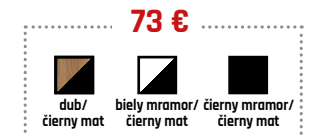

ZOSTAVA HOLA

45/48