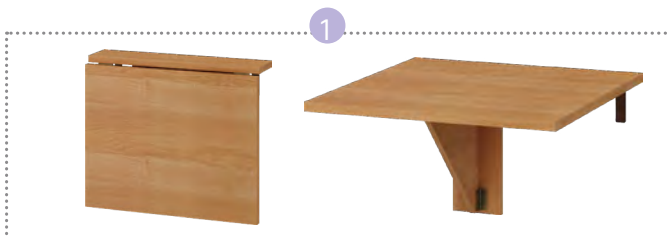

EXPERT 7

farba foto: sonoma svetlá / eko-běž

1. STOLIK EXPERT 7: 70/18-70/75 **54 €**