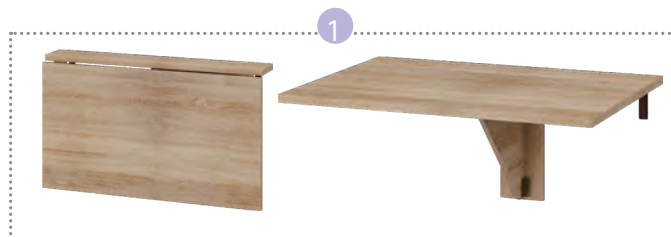

EXPERT 8

farba foto: sonoma svetlá / eko-běž

1. STOLIK EXPERT 8: 100/18-70/75 **69 €**