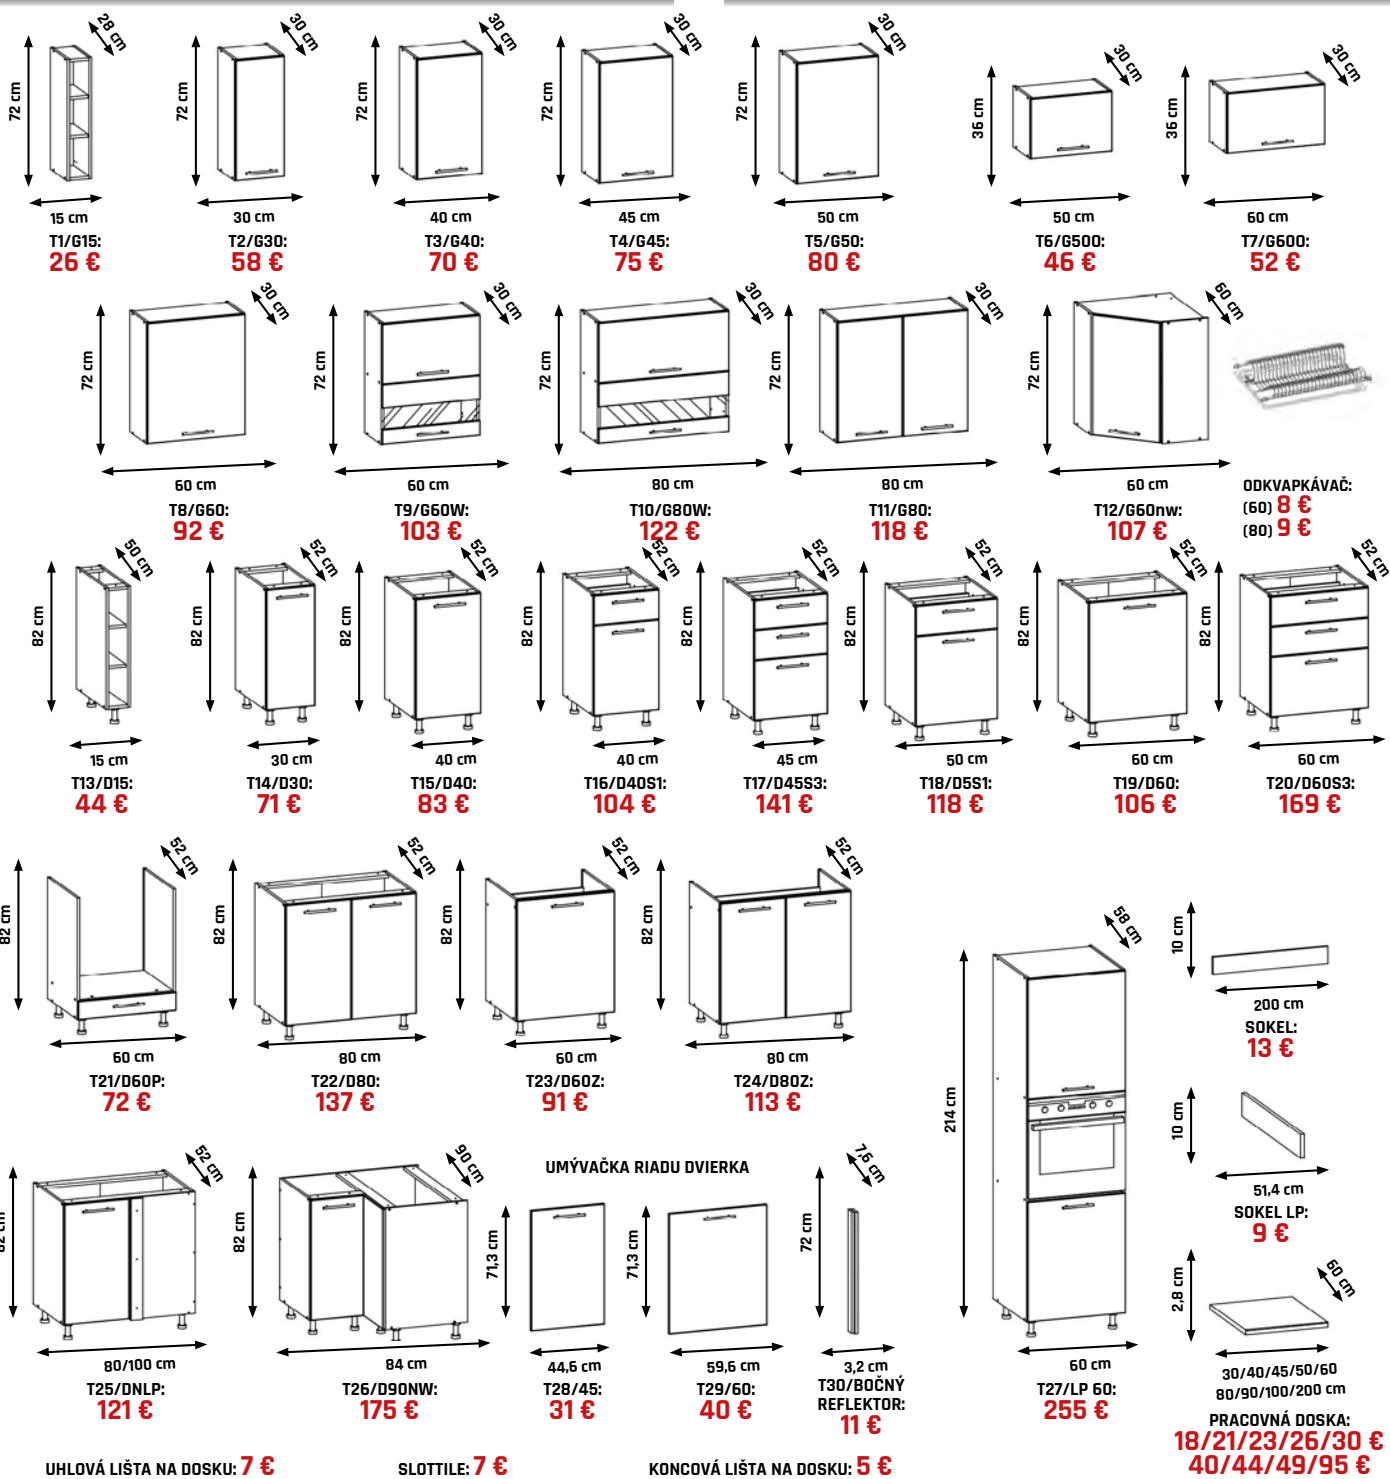

farba foto: biely / dub sonoma