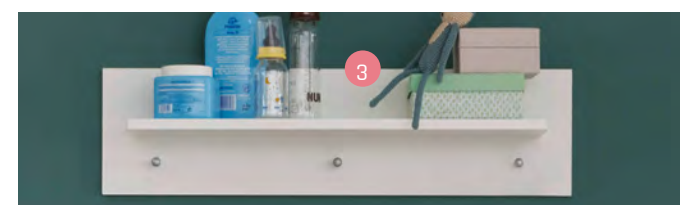

1. POLA TYP 632 + 660 | KOMODA + REGÁL 96/69/103 + 25/32/93 87 €

2. POLA TYP 621 POSTIEĽKA 143/78/83 96 €

3. POLA TYP 680 POLIČKA 75/15/20 18 €