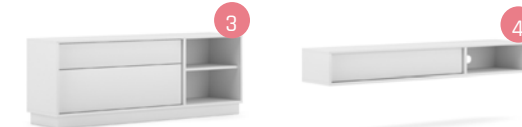

VÝPREDAJ

CUP RTV 82 €

155/40/75 → ↗ ↑

+ KOVOVÉ ÚCHYTKY
+ ABS HRANA

farba foto: matera / oldwood

TUE RTV 79 €

140/40/52 → ↗ ↑

+ ABS HRANA
+ MDF DVIERKA
+ DREVENÉ NOHY
+ FREZOVANÁ UCHYTKA

farba foto: craft zlatý / betón

BONN RTV + LED 60 €

100/46/34,8 → ↗ ↑

+ ABS HRANA

59 € 54 €
čierny/čierny lesk biely/biely lesk sonoma svetlá

farba foto: čierny / čierny lesk

LINE RTV 46 €

140/40/35 → ↗ ↑

+ PUSH TO OPEN

farba foto: dub burgundzký / biely

KLARA RTV 69 €

155/35/40 → ↗ ↑

farba foto: biely

LET'S ROCK SET TV + LED 115 €

241,7/40/62,8 → ↗ ↑

dub artisan/
antracite

dub artisan/
biely

+ ABS HRANA
+ KOVOVÉ ÚCHYTKY
+ LED SVETLO

MANHATTAN RTV 57 €

140/42,2/40 → ↗ ↑

biely/
biely lesk biely/
šedá lesk + MDF DVIERKA

farba foto: biely / biely lesk

MANHATTAN RTV + LED 64 €

140/42,2/40 → ↗ ↑

biely/
biely lesk biely/
šedá lesk + MDF DVIERKA

farba foto: biely / šedá lesk

POLY RTV 47 €

140/32/40 → ↗ ↑

biely

dub artisan/
biely

DUO RTV + LED 57 €

140/40/40 → ↗ ↑

šedá biely dub wotan

farba foto: šedá

OPEN RTV 49 €

140/37/40 → ↗ ↑

dub artisan/
biely

dub artisan/
graftovaná

GOBI

foto: dub artisan / biely lesk

1. GOBI GB 03 VITRINA	60/40/196	121 €
2. GOBI GB 11 POLIČKA	157/19,7/20	17 €
3. GOBI GB 02 RTV	160/50/55,5	82 €
4. GOBI GB 04 VITRINA	97/40/139	158 €
5. GOBI GB 10 POLIČKA	137/19,7/20	17 €
6. GOBI GB 08 KOMODA	170/40/80,5	183 €
7. GOBI GB 01 RTV	140/50/55,5	89 €
8. GOBI GB 09 KONFERENČNÝ STOLÍK	120/60/40,5	50 €
9. GOBI GB 05 VITRINA	97/40/196	203 €
10. GOBI GB 07 KOMODA	114,8/40/80,5	138 €

FRAME

foto: biely

1. FRAME KOMODA	100/40/76,8	104 €
2. FRAME RTV 1	140/35/36,2	68 €
3. FRAME RTV 2	136/35/51,5	83 €
4. FRAME ZÁVESNÁ SKRINKA	140/30/18,8	59 €

CUP

foto: biely

1. CUP POLIČKA	120/20/11,6	20 €
2. CUP RTV	139/39/52,6	74 €
3. CUP KOMODA	155/40/75	106 €
4. CUP KONFERENČNÝ STOLÍK	110/50/38,8	54 €

BROOK