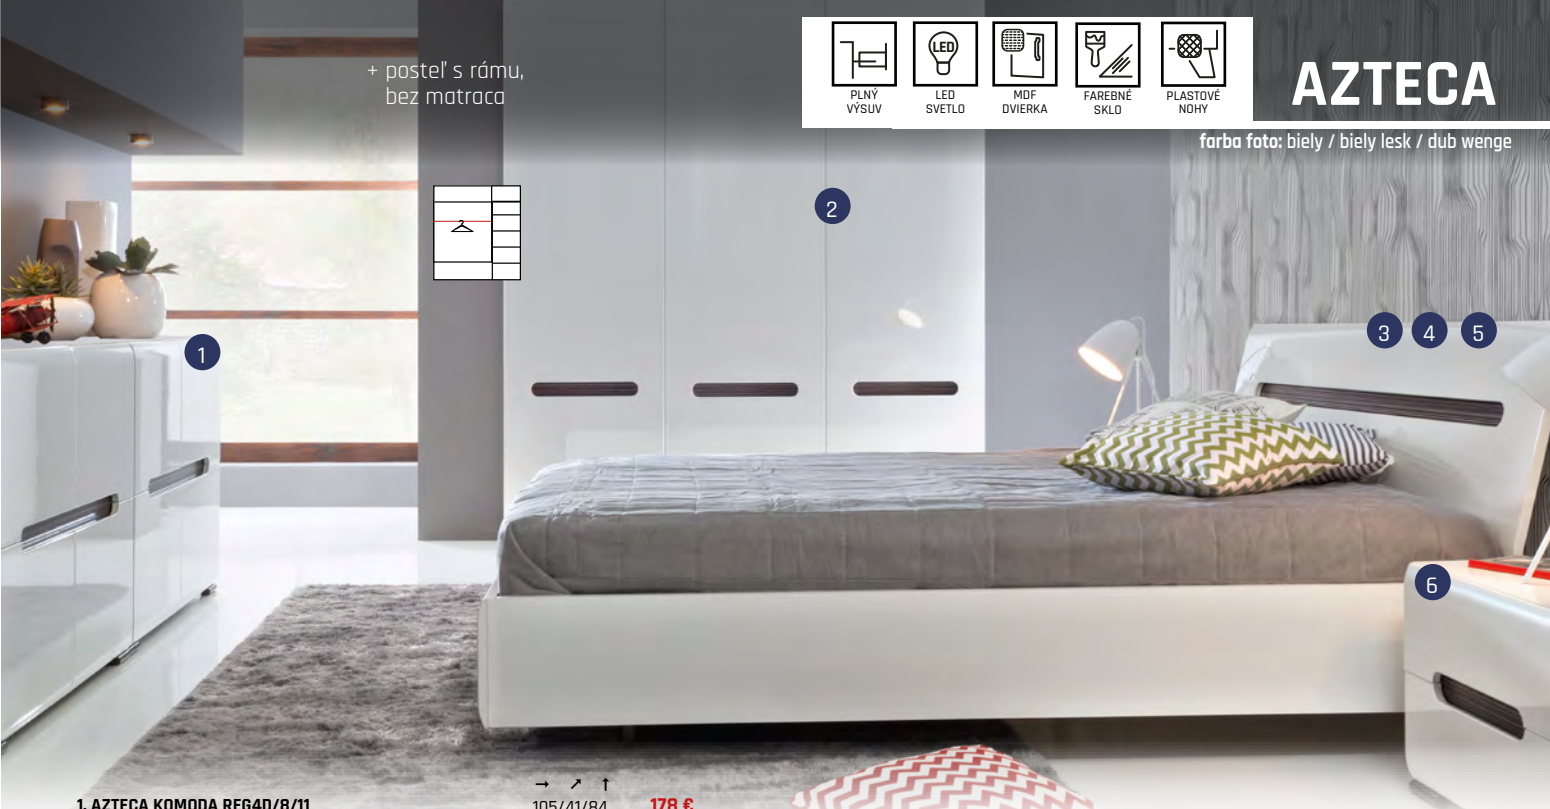

AZTECA

farba foto: biely / biely lesk / dub wenge

+ posteľ s rámu,
bez matracu

1. AZTECA KOMODA REG4D/8/11	105/41/84	178 €
2. AZTECA SKRIŇA SZF3D/21/18	180/60/210	620 €
3. AZTECA POSTEĽ LOZ 90	95/214/35-86	175 €
4. AZTECA POSTEĽ LOZ 160	165/214/35-86	269 €
5. AZTECA POSTEĽ LOZ 160 + S ÚLOŽNÝM PRIESTOROM	165/214/35-86	479 €
6. AZTECA POSTEĽ 180	185/214/35-86	284 €
6. AZTECA NOČNÝ STOLÍK KOM2S/4/5	50/41/43	101 €
7. AZTECA SKRIŇA SZFN1D/21/10	84,5/84,5/210	316 €
8. AZTECA ZRKADLO LUS	110/1,9/80	84 €
9. AZTECA TOALETNÝ STOLÍK TOL1D1S 4/11	110/41/75	133 €