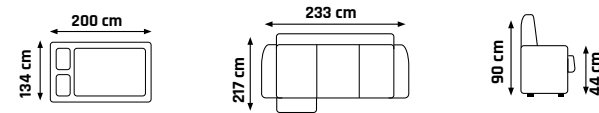

DOSTUPNÉ FARBY

DOSTUPNÉ FARBY