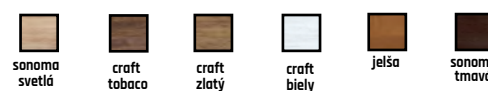

EXPERT 7

farba foto: sonoma svetlá / eko-běž

1. STOLIK EXPERT 7: 70/18-70/75 **54 €**