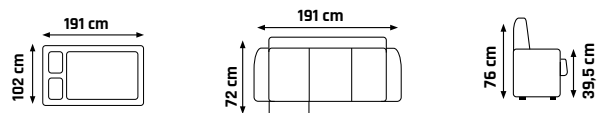

DOSTUPNÉ FARBY

DOSTUPNÉ FARBY