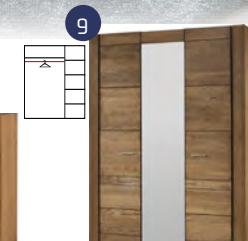

+ posteľ 160 bez rámu, bez
matracu, rám - 136 €
+ posteľ 140 s uložným
priestorom,
bez matracu, rám - 124 €

+ led osvetlenie -
VELVET 15, 49 - 46 €
VELVET 10, 11, 12 - 102 €
VELVET 10, 11, 12, 15 - 30 €
VELVET 48 - 46 €
+ alternatívny
kapacitný snímač - 18 €

Nábytok je distribuovaný
v zmontovanej podobe, okrem:
VELVET 73,74,76,77

1. VELVET 79 NOČNÝ STOLÍK	54/42/42	168 €
2. VELVET 74 POSTEĽ 140	148/215/90	1202 €
3. VELVET 81 ZRKADLO	105/4/70	154 €
4. VELVET 78 TOALETNÝ STOLÍK	105/42/98	363 €
5. VELVET 77 SKRIŇA 4D	205/60/225	1650 €
6. VELVET 76 POSTEĽ 160	168/218/90	1077 €
7. VELVET 80 ZRKADLO	139/4/70	190 €
8. VELVET 75 KOMODA 4S	105/42/110	691 €
9. VELVET 73 SKRIŇA 3D	160/60/225	1314 €

+ posteľ 140, 160 latka:

nordic 101	nordic 108	nordic 116