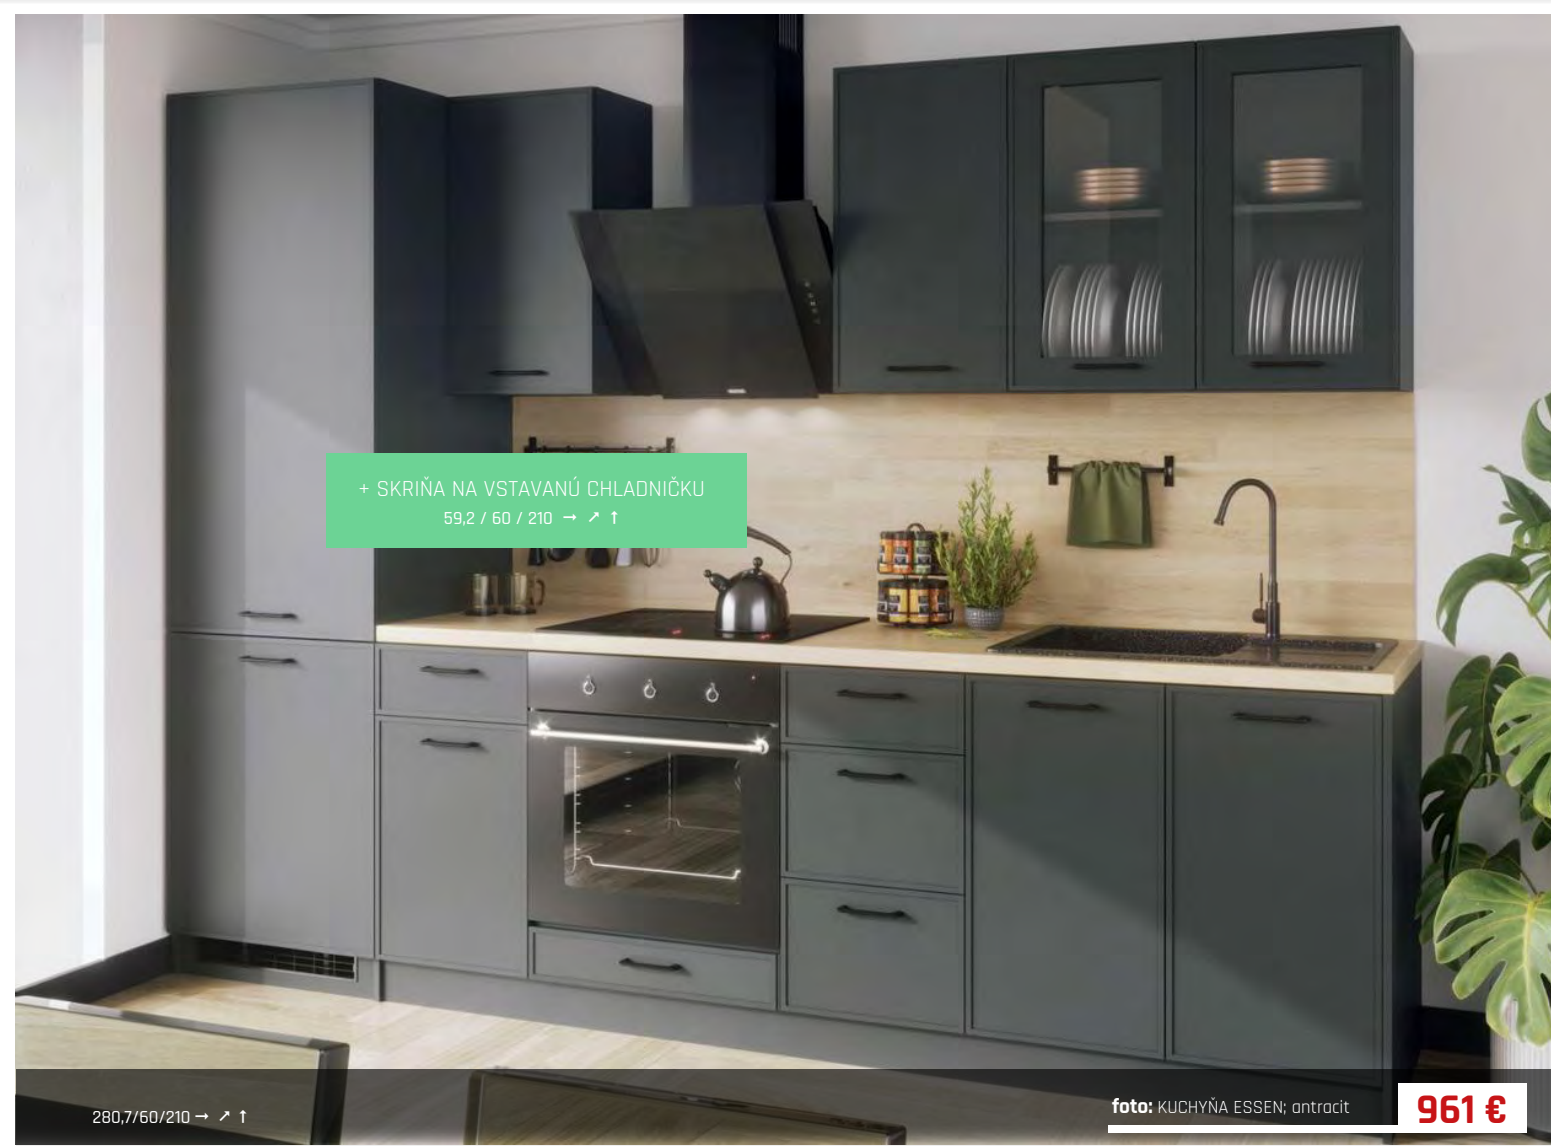

+ MOŽNOST OBJEDAT
AJ AKO SEKTOR
+ SEKTOR SKRINKY
BEZ PRACOVNEJ DOSKY

farba foto: antracit

foto: KUCHYŇA 240;
biely lesk / grafit mat
MDF 661 €
TAFLA 684 €

foto: KUCHYŇA 220;
buk / biely
MDF 580 €
TAFLA 590 €