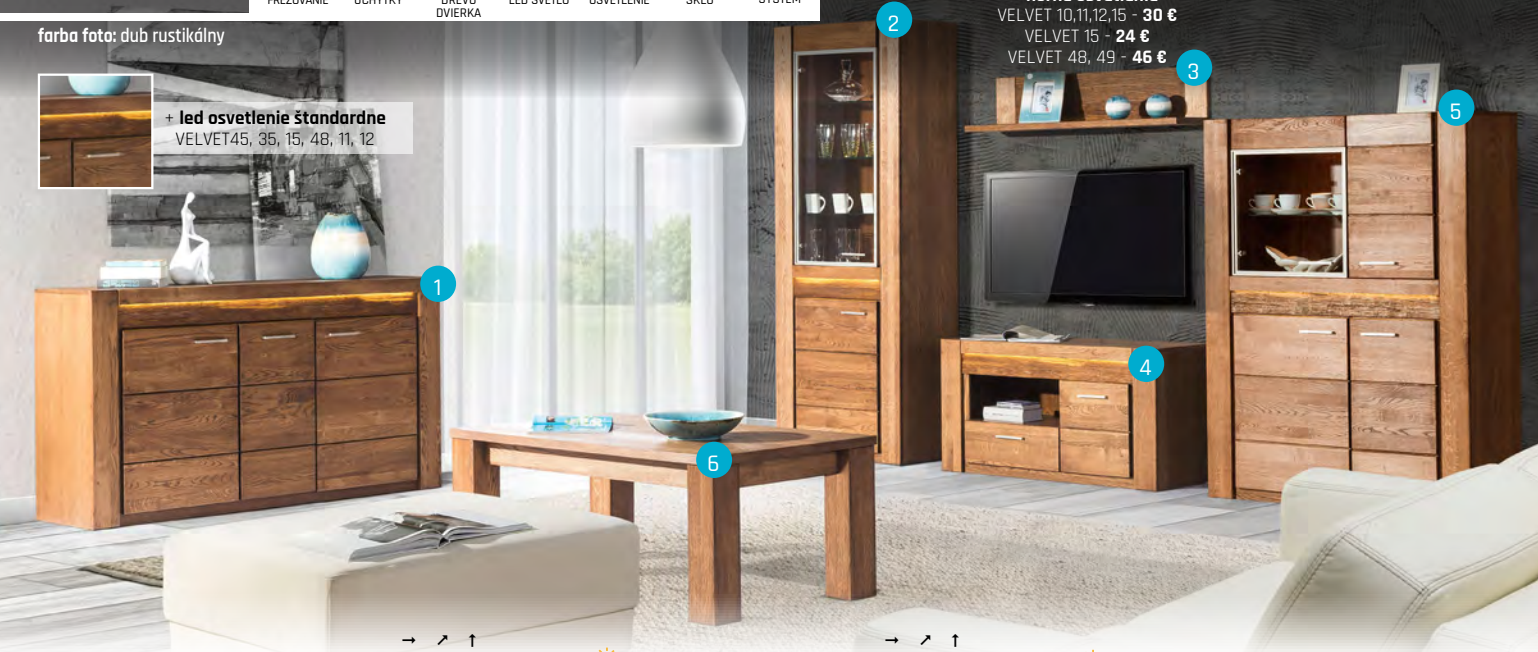

1. VELVET 45 KOMODA 2D 3S	161/42/88	771 €	11. VELVET 48 VITRÍNA	161/42/135	1202 €
2. VELVET 10 VITRÍNA 2D L	75/42/200	678 €	12. VELVET 18 REGÁL	125/42/200	1063 €
3. VELVET 35 POLIČKA	161/25/24	209 €	13. VELVET 17 REGÁL	75/42/200	348 €
4. VELVET 24 TV STOLÍK 1D 1S	111/42/58	439 €	14. VELVET 11 VITRÍNA 2D P	75/42/200	678 €
5. VELVET 15 VITRÍNA 4D	110/42/150	839 €	15. VELVET 12 VITRÍNA 4D	110/42/200	1017 €
6. VELVET 41 KONFERENČNÝ STOLÍK	120/70/48	348 €			
7. VELVET 42 KONFERENČNÝ STOLÍK	85/85/48	348 €			
8. VELVET 25 TV STOLÍK 1D 2S	161/42/58	611 €			
9. VELVET 49 KOMODA	201/42/88	1063 €			
10. VELVET 44 KOMODA 2D	125/42/88	623 €			