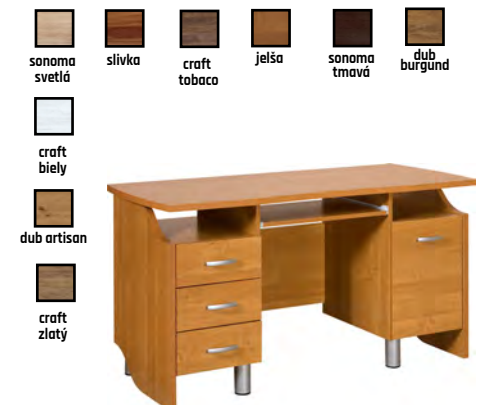

COMBI 140/60/75 → ↗ ↑ 217 €