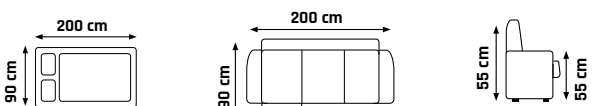

KRESLO S MASÁŽNOU FUNKCIOU

DOSTUPNÉ FARBY

NEPTUN VELVET M
76/57/96 → ↗ ↑

554 €