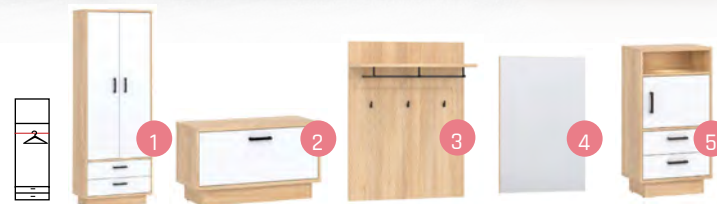

+ led osvetlenie -
OSVETLENIE 1 1x space led - 16 €
OSVETLENIE 2 1x space led 1x led 3d - 27 €
OSVETLENIE 3 1x space led 1x led 3d - 38 €

1. COLIN CN09 SKRIŇA	71,5/37/194,5	206 €
2. COLIN CN10 SKRINKA	84/24,5/48,5	79 €
3. COLIN CN11 VEŠIAK	84/24,5/106	78 €
4. COLIN CN13 ZRKADLO	53,5/2/79	43 €
5. COLIN CN12 KOMODA	53,5/37/102	116 €