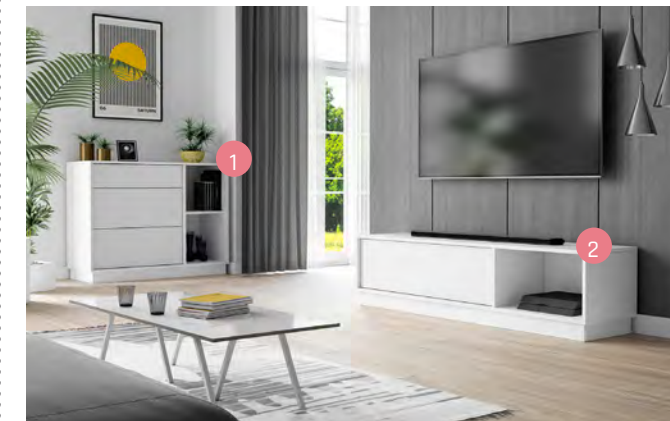

FRAME

foto: biely

1. FRAME KOMODA	100/40/76,8	104 €
2. FRAME RTV 1	140/35/36,2	68 €
3. FRAME RTV 2	136/35/51,5	83 €
4. FRAME ZÁVESNÁ SKRINKA	140/30/18,8	59 €

CUP

foto: biely

1. CUP POLIČKA	120/20/11,6	20 €
2. CUP RTV	139/39/52,6	74 €
3. CUP KOMODA	155/40/75	106 €
4. CUP KONFERENČNÝ STOLÍK	110/50/38,8	54 €