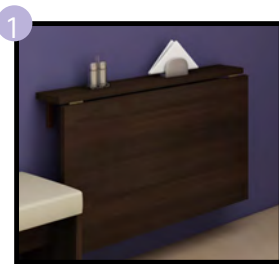

STOLIČKA SATURN 101
46/43/90 → ↗ ↑

260 €

102 €

1. STOLIK EXPERT 2: 22-86-150/80/75 **118 €**

FARBA

EXPERT 9

farba foto: sonoma svetlá / eko-běž

- 1. STOL EXPERT 9: 130/18-70/75 **82 €**
- 2. TABURETKA BOND BON-06: 60/38/48 **62 €**
- 3. TABURETKA BOND BON-05: 120/38/48 **97 €**