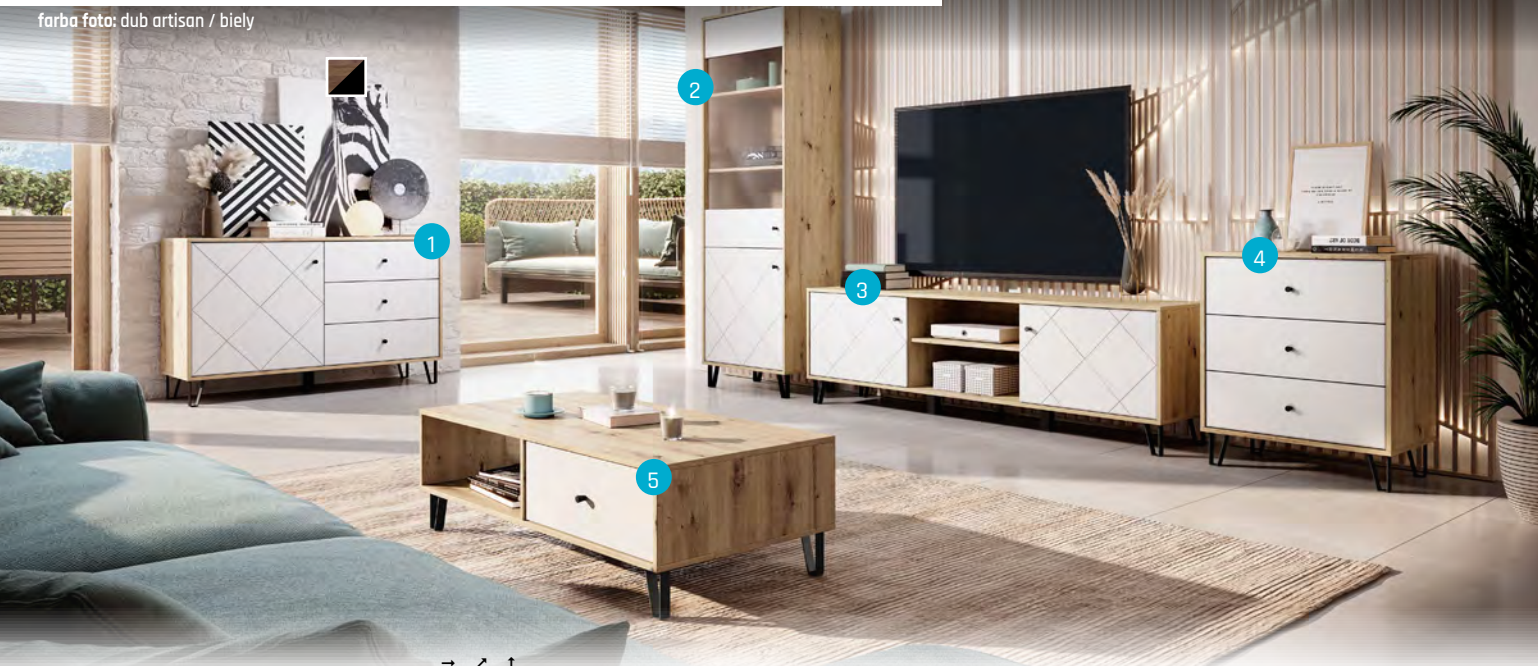

BILBAO

farba foto: dub artisan / biely

TOPSELLER!

1. BILBAO BL5 KOMODA 103S	123,4/40/75,2	173 €
2. BILBAO BL14 VITRÍNA	63,4/40/194,6	192 €
3. BILBAO BL2 TV SKRINKA	183,4/40/55,2	131 €
4. BILBAO BL3 KOMODA 3S	63,4/40/75,2	111 €
5. BILBAO BL11 STOLÍK 2S	110/60/37	106 €
6. BILBAO BL7 REGÁL 2S	63,4/40/135,2	121 €
7. BILBAO BL9 REGÁL 1D	123,4/40/95,2	119 €
8. BILBAO BL4 KOMODA 2D	123,4/40/75,2	148 €
9. BILBAO BL6 KOMODA 2D 3S	183,4/40/75,2	234 €
10. BILBAO BL10 KONFERENČNÝ STOLÍK	60/60/37	47 €