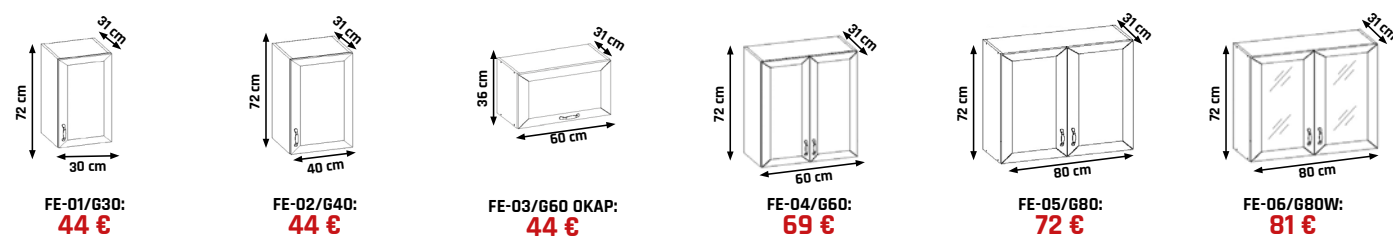

FE-01/G30: 44 €
FE-02/G40: 44 €
FE-03/G60 OKAP: 44 €
FE-04/G60: 69 €
FE-05/G80: 72 €
FE-06/G80W: 81 €