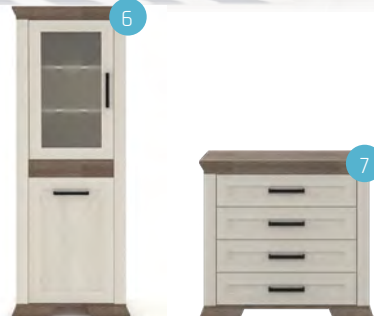

MARSEL

farba foto: jaseň snežný / dub sonoma trufla

1. MARSEL KOMODA KOM2D4S	166,5/45,5/89,5	423 €
2. MARSEL REGÁL REG2D2W	117/45/205	444 €
3. MARSEL POLIČKA POL167	167/26,5/18	62 €
4. MARSEL RTV167	166,5/45,5/56,5	294 €
5. MARSEL REGÁL REG1D-n	68/45/205	232 €
6. MARSEL REGÁL REG1D1W	68/45/205	296 €
7. MARSEL KOMODA KOM4S	98/45,5/89,5	309 €

PORTO

farba foto: smrekovec sibiu svetlý / borovica larico

1. PORTO SKRIŇKA VISIACA SFWIW	128,5/34,5/37	114 €	11. PORTO REGÁL REG/60	58,5/40/199,5	106 €
2. PORTO TV STOLÍK RTV2S	128,5/44,5/44	111 €	12. PORTO SKRIŇKA SZF 2D1L2S	128,5/55,5/199,5	331 €
3. PORTO REGÁL REG2D1S	88,5/40/199,5	171 €	13. PORTO SKRIŇKA SZF 2D2L2S	188,5/55,5/209	496 €
4. PORTO KOMODA KOM3D3S	128,5/40/94	173 €			
5. PORTO REGÁL REG1W2S	58,5/40/199,5	207 €			
6. PORTO RTV 2S/160	158,5/44,5/44	128 €			
7. PORTO POLICA SFW/120	120/31,5/37	50 €			
8. PORTO PC STOLÍK BIU/120	120/56,5/74,5	119 €			
9. PORTO KON. STOLÍK LAW	115/60/55	74 €			
10. PORTO KOMODA KOM4S	88,5/40/94	136 €			

NEPO

farba foto: dub sonoma / nymphaea alba

1. NEPO REGÁL REG2S/40	40/33,5/196,5	91 €
2. NEPO KONFERENČNÝ STOLÍK LAW 115N	115/60/52,5	72 €
3. NEPO POLIČKA POL/80	80/23/8	18 €
4. NEPO KOMODA KOM4S	80/33,5/83,5	111 €
5. NEPO RTV3SN	148/46/33	116 €
6. NEPO PÍSAČÍ STOLÍK BIU120	120/59/76	121 €
7. NEPO POLIČKA SFW/120	120/24/32	37 €
8. NEPO PÍSAČÍ STOLÍK BIU1S	100/59/75,5	81 €
9. NEPO PÍSAČÍ STOLÍK BIU2S	100/59/75,5	86 €

ARES

farba foto: dub / biely / biely lesk