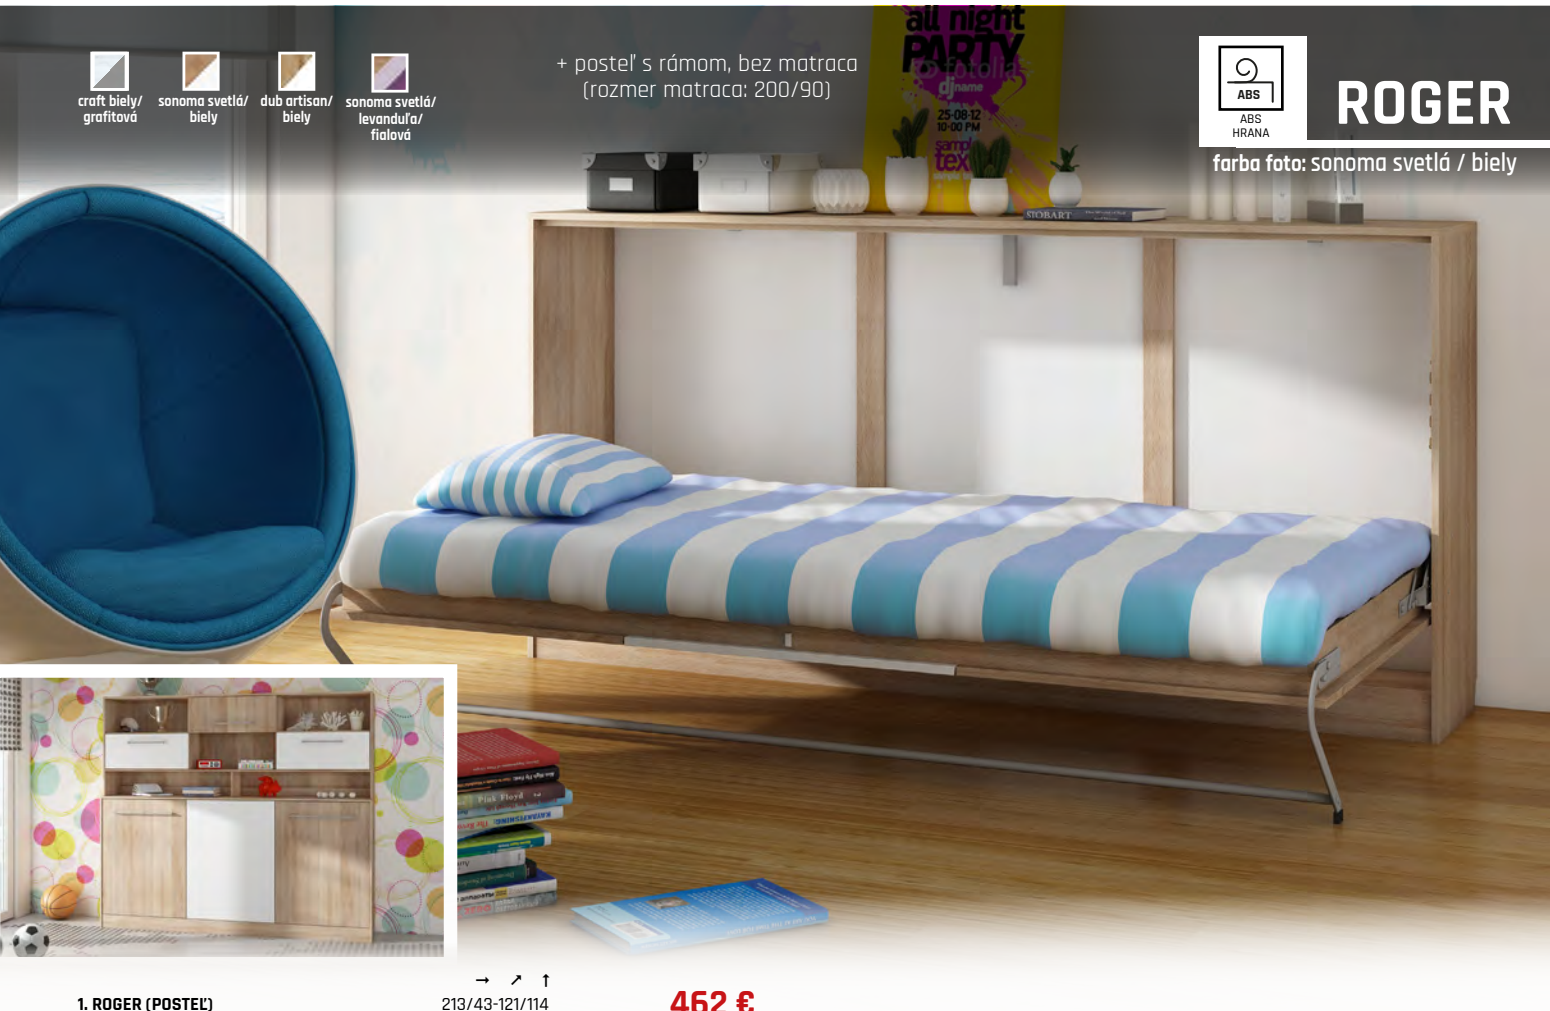

1. ROGER (POSTEL)

213/43-121/114

462 €

2. ROGER (POSTEL NAVIAC)

213/33/80

158 €