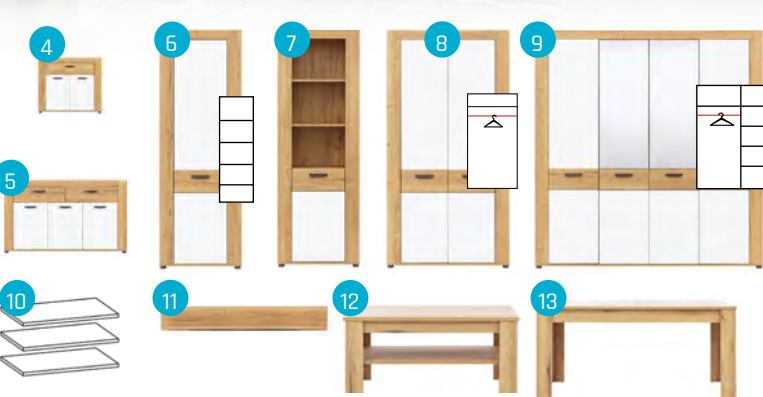

BESTO

+ led osvetlenie -
BESTO OSVETLENIE 2XLED
3D BT4, BT6 - 25 €

farba foto: dub evoke / alpská biela lesk

- | | | |
|--|-----------------|-------|
| 1. BESTO BT05 VITRÍNA L/P 1D | 66/40/192 | 283 € |
| 2. BESTO BT01 RTV 2D1S | 153/40/50 | 192 € |
| 3. BESTO BT04 VITRÍNA 2D | 99/40/136 | 304 € |
| 4. BESTO BT02 KOMODA 2D1S | 99/40/87,5 | 214 € |
| 5. BESTO BT03 KOMODA 3D2S | 153/40/87,5 | 312 € |
| 6. BESTO BT06 SKRINKA L/P 1D | 66/40/192 | 272 € |
| 7. BESTO BT07 REGÁL L/P 1D | 66/40/192 | 242 € |
| 8. BESTO BT08 SKRIŇA 2D | 99/54/192 | 372 € |
| 9. BESTO BT09 SKRIŇA SO ZRKADLOM 4D | 196,5/54/205,5 | 686 € |
| 10. BESTO BT10 POLIČKY DO SKRINE BT09 3 KS | 96/50/16 | 91 € |
| 11. BESTO BT11 ZÁVESNÁ POLIČKA | 153/23,5/22 | 65 € |
| 12. BESTO BT30 KONFERENČNÝ STOLÍK | 67/102/49 | 113 € |
| 13. BESTO BT31 ROZKLADACÍ STŮL | 90/160-200/76,5 | 209 € |