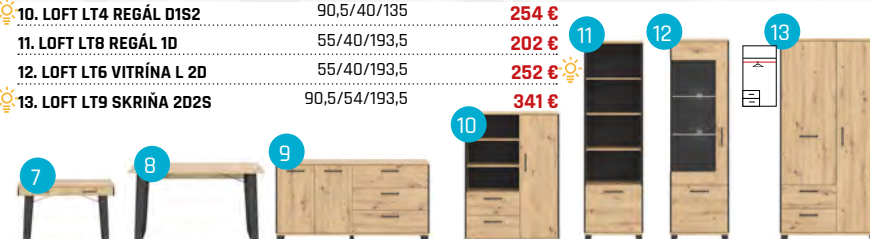

LOFT

farba foto: dub artisan / čierny

1. LOFT LT7 VITRÍNA P 2D	55/40/193,5	252 €
2. LOFT LT13 POLIČA	150/23,5/22	51 €
3. LOFT LT11 TV STOLÍK 2D1S	150/40/54	212 €
4. LOFT LT5 VITRÍNA 4D	90,5/40/135	293 €
5. LOFT LT2 KOMODA D1S3	90,5/40/82	216 €
6. LOFT LT15 KONF. STOLÍK	64/102/44,5	164 €
7. LOFT LT14 PC STOLÍK 2S	118/64/77	284 €
8. LOFT LT16 STŮL	81/139/77	266 €
9. LOFT LT3 KOMODA D2S3	150/40/82	268 €
10. LOFT LT4 REGÁL D1S2	90,5/40/135	254 €
11. LOFT LT8 REGÁL 1D	55/40/193,5	202 €
12. LOFT LT6 VITRÍNA L 2D	55/40/193,5	252 €
13. LOFT LT9 SKRIŇA 2D2S	90,5/54/193,5	341 €