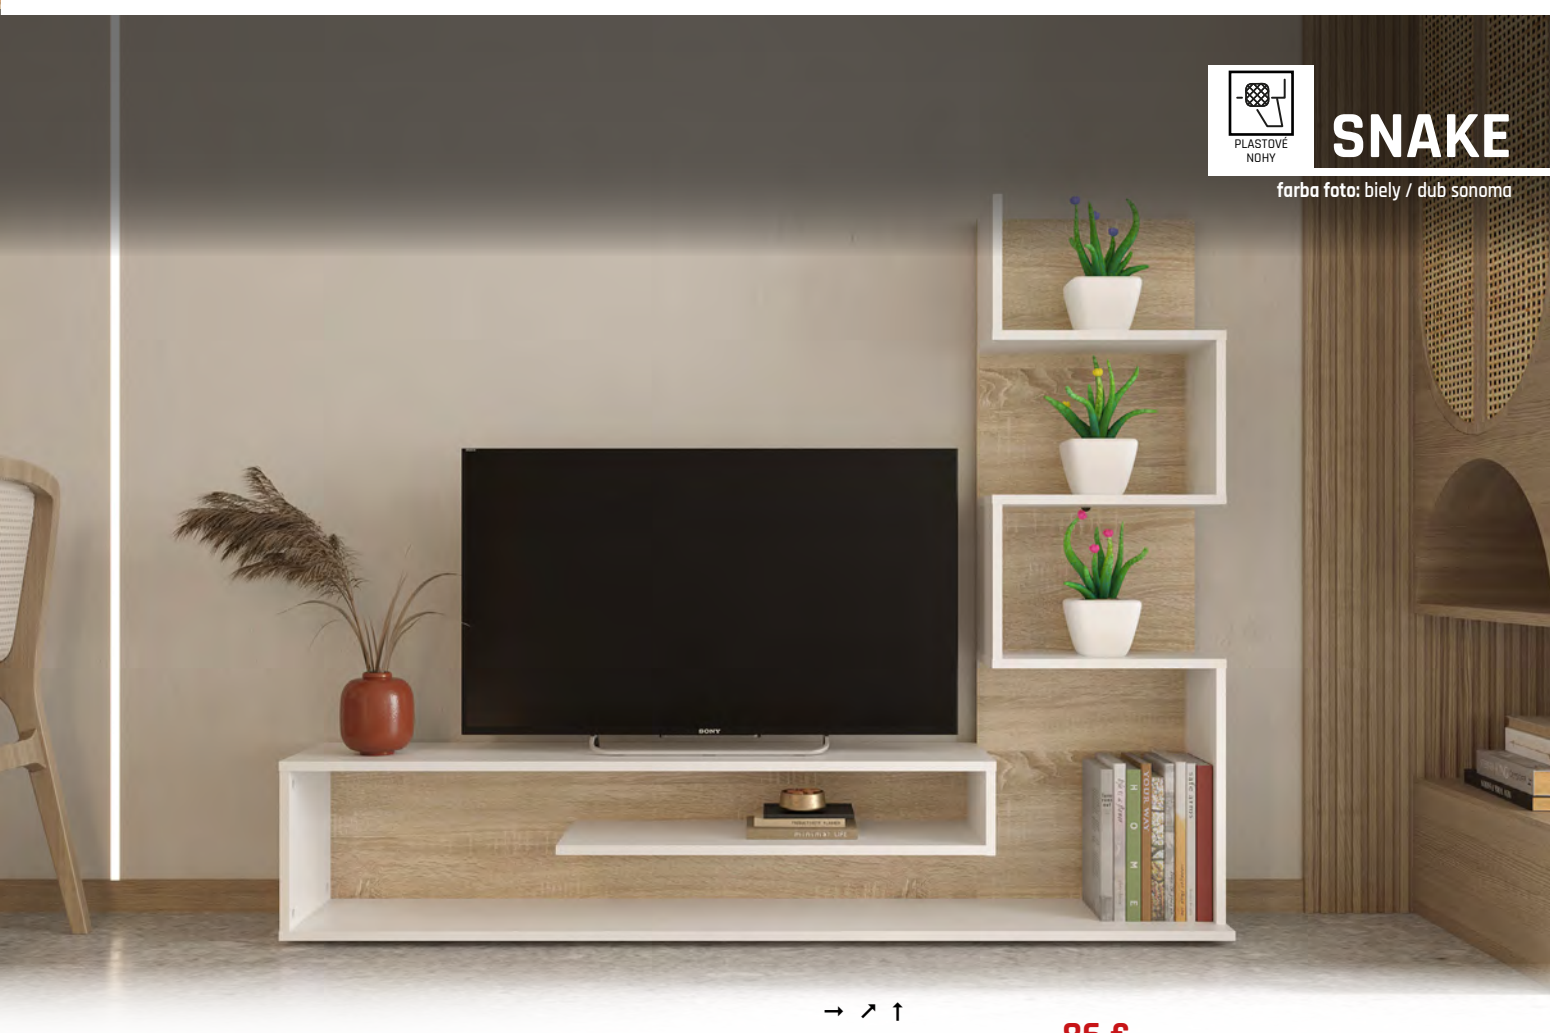

486 €

farba foto: biely / čierny

1. OBÝVACIA STENA:

→ ↗ ↑
190/~40/150

139 €

SNAKE

farba foto: biely / dub sonoma

1. OBÝVACIA STENA: