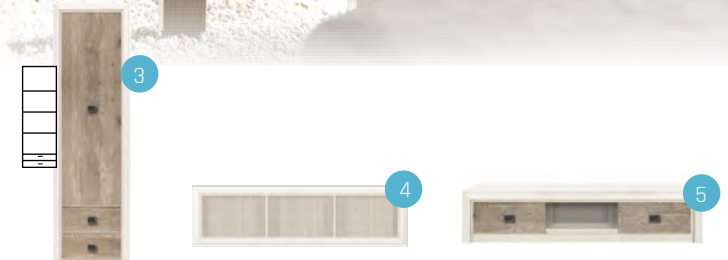

GERMAN

farba foto: dub stirling

1. GERMAN POLICA P/3/20	200/27/25	45 €
2. GERMAN KOMODA KOM2D3S/9/20	200/45/85	286 €
3. GERMAN VITRINA REG1W2S/20/7	68/42/201	336 €
4. GERMAN TV STOLÍK RTV3S/6/20	200/54/60	222 €
5. GERMAN KON. STOLIK LAW/5/13	130/65/50	87 €
6. GERMAN POLIČKA P/3/14	139/27/25	35 €
7. GERMAN SKRINKA SFK2D/9/12	115/45/85	150 €
8. GERMAN KOMODA KOM3S/9/12	115/45/85	218 €
9. GERMAN TV STOLÍK RTV 2S/6/14	138,5/54/60	175 €
10. GERMAN VITRINA REG1WID2S/16/12	115/42/158,5	391 €
11. GERMAN SKRIŇA SZF2D1L/22/17	167,5/56/220	432 €

KOEN I

farba foto: wenge maggia / dark strokes (MDF)

1. KOEN I KOMODA 4S	103,5/40/93,5	244 €	213 €
2. KOEN I POLIČKA SFW1W/148	150/27/41,5	*	114 €
3. KOEN I RTV2SN	150/56,5/44	175 €	166 €
4. KOEN I SKRIŇA SZF3D2S	163,5/56,5/208	568 €	464 €
5. KOEN I REGÁL REG 1W2S	58,5/40/200,5	260 €	254 €
6. KOEN I REGÁL REG1D2S	58,5/40/200,5	242 €	202 €
7. KOEN I POLIČKA SFW1W/103	103,5/27/42	*	96 €
8. KOEN I KOMODA KOM 4D	103,5/40/114	212 €	173 €
9. KOEN I PÍSAČÍ STOLÍ BIU_130	130/70/78	274 €	252 €
10. KOEN I RTV 1S	103,5/56,5/44,5	129 €	119 €
11. KOEN I KONFERENČNÝ STOLÍK LAW/115 N	115/60/52,5	*	72 €

AZTECA

farba foto: biely / biely lesk / dub wenge