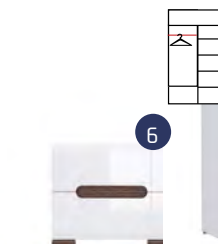

+ posteľ s rámu,
bez matracu

1. AZTECA KOMODA REG4D/8/11	105/41/84	178 €
2. AZTECA SKRIŇA SZF3D/21/18	180/60/210	620 €
3. AZTECA POSTEĽ LOZ 90	95/214/35-86	175 €
4. AZTECA POSTEĽ LOZ 160	165/214/35-86	269 €
5. AZTECA POSTEĽ LOZ 160 + S ÚLOŽNÝM PRIESTOROM	165/214/35-86	479 €
6. AZTECA POSTEĽ 180	185/214/35-86	284 €
6. AZTECA NOČNÝ STOLÍK KOM2S/4/5	50/41/43	101 €
7. AZTECA SKRIŇA SZFN1D/21/10	84,5/84,5/210	316 €
8. AZTECA ZRKADLO LUS	110/1,9/80	84 €
9. AZTECA TOALETNÝ STOLÍK TOL1D1S 4/11	110/41/75	133 €