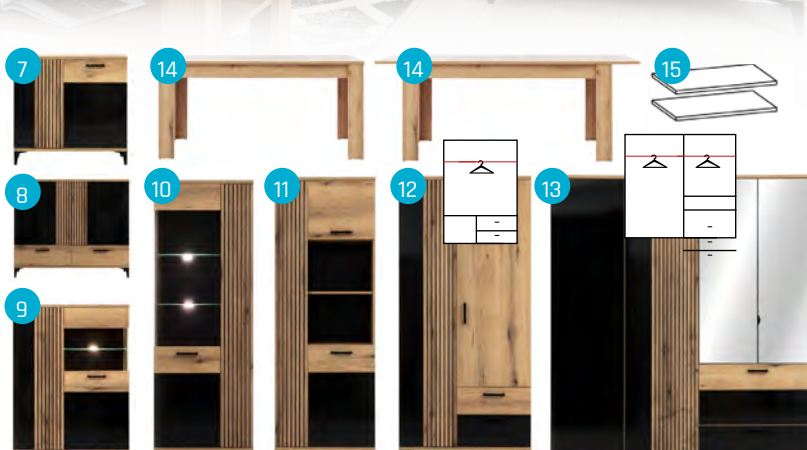

ARIS

farba foto: dub evoke / čierny lesk

+ led osvetlenie -
OSVETLENIE 1xLED 3D ARIS AS07 - 20 €
OSVETLENIE 2xLED 3D ARIS AS7 AS9 - 25 €

1. ARIS AS03 KOMODA 2D3S	156,5/39/84	283 €
2. ARIS AS08 VITRÍNA P 3D	67,5/39/194	265 €
3. ARIS AS13 ZÁVESNÁ POLIČKA	148/23,5/22	53 €
4. ARIS AS01 RTV 1D2S	148/39/53	198 €
5. ARIS AS05 SKRINKA 2D	88,5/39/126	212 €
6. ARIS LA03 KONFERENČNÝ STOLÍK	67/102/49	113 €
7. ARIS AS02 KOMODA 2D1S	88,5/39/84	173 €
8. ARIS AS04 KOMODA 3D2S	124,5/39/106	286 €
9. ARIS AS06 VITRÍNA 3D	88,5/39/139	271 €
10. ARIS AS07 VITRÍNA L 3D	67,5/39/194	265 €
11. ARIS AS09 REGÁL 3D	67,5/39/194	236 €
12. ARIS AS10 SKRIŇA 2D2S	88,5/54,5/194	321 €
13. ARIS AS11 SKRIŇA 4D3S	187,5/54,5/205,5	702 €
14. ARIS ST04 ROZKLADACÍ STÔL	90/160-200/76,5	209 €
15. ARIS AS12 POLIČKY DO SKRINE AS12	77,5/48/16	44 €