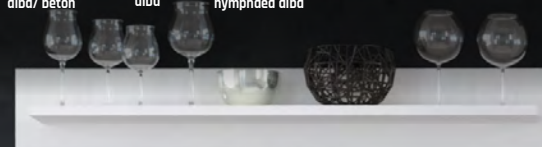

LUSIA 175

nymphaea alba/ betón nymphaea alba dub tahoe/ nymphaea alba

farba foto: nymphaea alba

1. OBÝVACIA STENA:

→ ↗ ↑
175/37/160

189 €

LUSIA 220

nymphaea alba/ betón nymphaea alba dub tahoe/ nymphaea alba

farba foto: dub tahoe / nymphaea alba