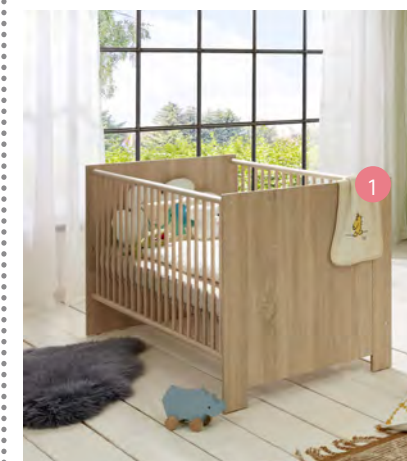

OLA

farba foto: dub sonoma

PLNÝ
VÝSUV

GUČOČKOVÉ
VEDENIE

ABS
HRANA