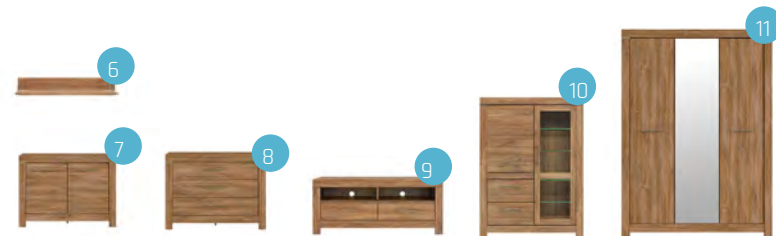

GERMAN

farba foto: dub stirling

1. GERMAN POLICA P/3/20	200/27/25	45 €
2. GERMAN KOMODA KOM2D3S/9/20	200/45/85	286 €
3. GERMAN VITRINA REG1W2S/20/7	68/42/201	336 €
4. GERMAN TV STOLÍK RTV3S/6/20	200/54/60	222 €
5. GERMAN KON. STOLIK LAW/5/13	130/65/50	87 €
6. GERMAN POLIČKA P/3/14	139/27/25	35 €
7. GERMAN SKRINKA SFK2D/9/12	115/45/85	150 €
8. GERMAN KOMODA KOM3S/9/12	115/45/85	218 €
9. GERMAN TV STOLÍK RTV 2S/6/14	138,5/54/60	175 €
10. GERMAN VITRINA REG1WID2S/16/12	115/42/158,5	391 €
11. GERMAN SKRIŇA SZF2D1L/22/17	167,5/56/220	432 €

KOEN I

farba foto: wenge maggia / dark strokes (MDF)

1. KOEN I KOMODA 4S	103,5/40/93,5	244 €	213 €
2. KOEN I POLIČKA SFW1W/148	150/27/41,5	*	114 €
3. KOEN I RTV2SN	150/56,5/44	175 €	166 €
4. KOEN I SKRIŇA SZF3D2S	163,5/56,5/208	568 €	464 €
5. KOEN I REGÁL REG 1W2S	58,5/40/200,5	260 €	254 €
6. KOEN I REGÁL REG1D2S	58,5/40/200,5	242 €	202 €
7. KOEN I POLIČKA SFW1W/103	103,5/27/42	*	96 €
8. KOEN I KOMODA KOM 4D	103,5/40/114	212 €	173 €
9. KOEN I PÍSAČÍ STOLÍ BIU_130	130/70/78	274 €	252 €
10. KOEN I RTV 1S	103,5/56,5/44,5	129 €	119 €
11. KOEN I KONFERENČNÝ STOLÍK LAW/115 N	115/60/52,5	*	72 €

AZTECA

farba foto: biely / biely lesk / dub wenge