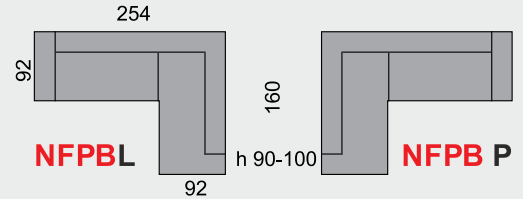

254 / 160 / 90 - 100  
L.p.: 200 / 140  
1. VELOCE 13 - Zelený

1355 €

NFPB P

ŠTANDARD

ĎALŠIE MOŽNOSTI  
PODĽA CENNIKA

618 €