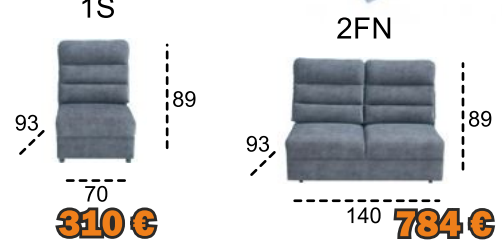

METRO ROH MODULY

Vhodná na každodenné spanie
Dekoračné vankúše sú v cene sedačky.

257 / 192 / 90 - 100 (118)
L.p.: 200 / 140

1. MEGAN 363 - Svetlo sivý

Rozmery:

3F 248 / 92 / 90 - 98

L.p.: 200 / 140

2P 175 / 92 / 90 - 98

1N 76 / 85 / 102 - 107

ŠTANDARD

ĎALŠIE MOŽNOSTI PODĽA CENNIKA

1. MASSIMO 418 - Grafitový

3F

1N

1019 € 385 €

2P

685 €

3F

1555 €

NFPAL

VALČEK K OPIERKE METRO
44 €

NFPAP

257/192/94-108 (126)
L.p.: 200 / 140
1. BUCCO 18 - Tmavo modrý

1555 €

254 / 160 / 90 - 100
L.p.: 200 / 140
1. VELOCE 13 - Zelený

1355 €

NFPB P

ŠTANDARD

ĎALŠIE MOŽNOSTI
PODĽA CENNIKA

618 €

MODULY NITRA AJ METRO

1669 €

874 €

506 €

189 €

711 €

655 €

310 €

784 €

369 €

Moduly NITRA

619 €

83 €

385 €

Moduly METRO

639 €

83 €