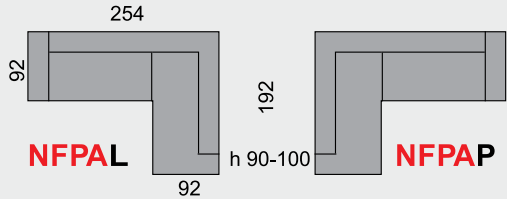

254 / 160 / 90 - 100  
L.p.: 200 / 140  
1. VELOCE 13 - Zelený

1355 €

NFPB P

ŠTANDARD

ĎALŠIE MOŽNOSTI  
PODĽA CENNIKA

618 €