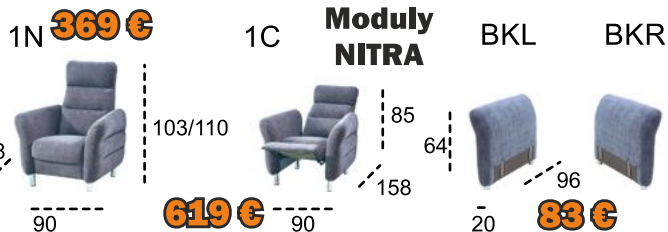

369 €

Moduly NITRA

619 €

83 €