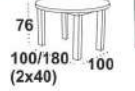

b14

45€

orech, biela, sonoma, jelša, gaštan, venge, grafit, grandson, čierna, buk, stirling

b7

45€

orech, biela, sonoma, jelša, gaštan, venge, grandson, čierna, buk, stirling

b4

43€

orech, biela, sonoma, jelša, grafit, grandson, buk, čierna, venge, stirling

b10

45€

orech, biela, sonoma, jelša, gaštan, grafit, grandson, buk, čierna, stirling

b5

45€

orech, biela, sonoma, grandson, grandson, buk, čierna

n10

47€

orech, biela, sonoma, jelša, gaštan, grafit, grandson, čierna, buk, stirling

m15

66€

orech, biela, sonoma, jelša, gaštan, grandson, čierna

n2

53€

orech, biela, sonoma, jelša, gaštan, venge, grandson, čierna, buk, stirling

lu1

59€

orech, biela, sonoma, grafit, grandson, buk, čierna, gaštan

r6

66€

orech, biela, sonoma, venge, grafit, grandson, čierna

* stoličky, bukový masív, vzorkovník potahových látok nájdete na predajni

mx5

160€

plát: orech, biela, sonoma, jelša, venge, grafit, grandson, artisan, votan, stirling
nohy: orech, biela, sonoma, jelša, venge, grafit, grandson, čierna, stirling, buk

mx2

105€

plát: orech, biela, sonoma, jelša, grafit, grandson, artisan, votan
nohy: orech, biela, sonoma, jelša, grafit, grandson, čierna

mx4

176€

plát: orech, jelša, gaštan, venge, dub prírodný, MDF/biela
nohy: orech, biela, jelša, gaštan, venge, čierna

mx5p

144€

plát: orech, biela, sonoma, jelša, venge, grafit, grandson, artisan, votan, stirling
nohy: orech, biela, sonoma, jelša, venge, grafit, grandson, čierna, stirling, buk

md1

168€

plát: orech, biela, sonoma, jelša, venge, grafit, grandson, artisan, votan, stirling
nohy: orech, biela, sonoma, jelša, venge, grafit, grandson, buk, čierna, stirling

ol6

168€