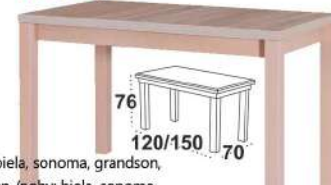

144€

plát: orech, biela, sonoma, jelša, venge, grafit, grandson, artisan, votan, stirling
nohy: orech, biela, sonoma, jelša, venge, grafit, grandson, buk, čierna, stirling

mx10

140€

plát: biela, sonoma, grandson, artisan /nohy: biela, sonoma, grandson, buk, čierna