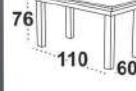

b14

45€

orech, biela, sonoma, jelša, gaštan, venge, grafit, grandson, čierna, buk, stirling

b7

45€

orech, biela, sonoma, jelša, gaštan, venge, grandson, čierna, buk, stirling

b4

43€

orech, biela, sonoma, jelša, grafit, grandson, buk, čierna, venge, stirling

b10

45€

orech, biela, sonoma, jelša, gaštan, grafit, grandson, buk, čierna, stirling

b5

45€

orech, biela, sonoma, grandson, grandson, buk, čierna

n10

47€

orech, biela, sonoma, jelša, gaštan, grafit, grandson, čierna, buk, stirling

m15

66€

orech, biela, sonoma, jelša, gaštan, grandson, čierna

n2

53€

orech, biela, sonoma, jelša, gaštan, venge, grandson, čierna, buk, stirling

lu1

59€

orech, biela, sonoma, grafit, grandson, buk, čierna, gaštan

r6

66€

orech, biela, sonoma, venge, grafit, grandson, čierna

* stoličky, bukový masív, vzorkovník potahových látok nájdete na predajni

mx5

160€

plát: orech, biela, sonoma, jelša, venge, grafit, grandson, artisan, votan, stirling
nohy: orech, biela, sonoma, jelša, venge, grafit, grandson, čierna, stirling, buk

mx2

105€

plát: orech, biela, sonoma, jelša, grafit, grandson, artisan, votan
nohy: orech, biela, sonoma, jelša, grafit, grandson, čierna

mx4

176€

plát: orech, jelša, gaštan, venge, dub prírodný, MDF/biela
nohy: orech, biela, jelša, gaštan, venge, čierna

mx5p

144€

plát: orech, biela, sonoma, jelša, venge, grafit, grandson, artisan, votan, stirling
nohy: orech, biela, sonoma, jelša, venge, grafit, grandson, čierna, stirling, buk

md1

168€

plát: orech, biela, sonoma, jelša, venge, grafit, grandson, artisan, votan, stirling
nohy: orech, biela, sonoma, jelša, venge, grafit, grandson, buk, čierna, stirling

ol6

168€