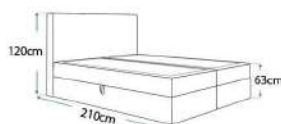

Doplatok za toper 69€ (5cm), za taštičkové pružiny 55€.