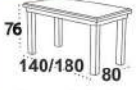

b14

45€

orech, biela, sonoma, jelša, gaštan, venge, grafit, grandson, čierna, buk, stirling

b7

45€

orech, biela, sonoma, jelša, gaštan, venge, grandson, čierna, buk, stirling

b4

43€

orech, biela, sonoma, jelša, grafit, grandson, buk, čierna, venge, stirling

b10

45€

orech, biela, sonoma, jelša, gaštan, grafit, grandson, buk, čierna, stirling

b5

45€

orech, biela, sonoma, grandson, grandson, buk, čierna

n10

47€

orech, biela, sonoma, jelša, gaštan, grafit, grandson, čierna, buk, stirling

m15

66€

orech, biela, sonoma, jelša, gaštan, grandson, čierna

n2

53€

orech, biela, sonoma, jelša, gaštan, venge, grandson, čierna, buk, stirling

lu1

59€

orech, biela, sonoma, grafit, grandson, buk, čierna, gaštan

r6

66€

orech, biela, sonoma, venge, grafit, grandson, čierna

* stoličky, bukový masív, vzorkovník potahových látok nájdete na predajni

mx5

160€

plát: orech, biela, sonoma, jelša, venge, grafit, grandson, artisan, votan, stirling
nohy: orech, biela, sonoma, jelša, venge, grafit, grandson, čierna, stirling, buk

mx2

105€

plát: orech, biela, sonoma, jelša, grafit, grandson, artisan, votan
nohy: orech, biela, sonoma, jelša, grafit, grandson, čierna

mx4

176€

plát: orech, jelša, gaštan, venge, dub prírodný, MDF/biela
nohy: orech, biela, jelša, gaštan, venge, čierna

mx5p

144€

plát: orech, biela, sonoma, jelša, venge, grafit, grandson, artisan, votan, stirling
nohy: orech, biela, sonoma, jelša, venge, grafit, grandson, čierna, stirling, buk

md1

168€

plát: orech, biela, sonoma, jelša, venge, grafit, grandson, artisan, votan, stirling
nohy: orech, biela, sonoma, jelša, venge, grafit, grandson, buk, čierna, stirling

ol6

168€