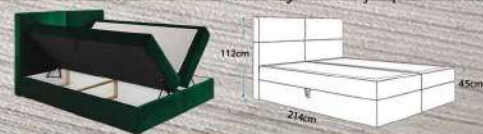

box 1/ s úložným priestorom

box 8

box 8, box 3	
120/200cm	585€
140/200cm	589€
160/200cm	607€
180/200cm	639€

box 3

od **629€**

V cene nie je zahrnutý toper z obrázka.

box 1	
120/200cm	629€
140/200cm	634€
160/200cm	652€
180/200cm	684€