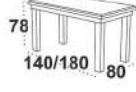

b14

45€

orech, biela, sonoma, jelša, gaštan, venge, grafit, grandson, čierna, buk, stirling

b7

45€

orech, biela, sonoma, jelša, gaštan, venge, grandson, čierna, buk, stirling

b4

43€

orech, biela, sonoma, jelša, grafit, grandson, buk, čierna, venge, stirling

b10

45€

orech, biela, sonoma, jelša, gaštan, grafit, grandson, buk, čierna, stirling

b5

45€

orech, biela, sonoma, grandson, grandson, buk, čierna

n10

47€

orech, biela, sonoma, jelša, gaštan, grafit, grandson, čierna, buk, stirling

m15

66€

orech, biela, sonoma, jelša, gaštan, grandson, čierna

n2

53€

orech, biela, sonoma, jelša, gaštan, venge, grandson, čierna, buk, stirling

lu1

59€

orech, biela, sonoma, grafit, grandson, buk, čierna, gaštan

r6

66€

orech, biela, sonoma, venge, grafit, grandson, čierna

* stoličky, bukový masív, vzorkovník potahových látok nájdete na predajni

mx5

160€

plát: orech, biela, sonoma, jelša, venge, grafit, grandson, artisan, votan, stirling
nohy: orech, biela, sonoma, jelša, venge, grafit, grandson, čierna, stirling, buk

mx2

105€

plát: orech, biela, sonoma, jelša, grafit, grandson, artisan, votan
nohy: orech, biela, sonoma, jelša, grafit, grandson, čierna

mx4

176€

plát: orech, jelša, gaštan, venge, dub prírodný, MDF/biela
nohy: orech, biela, jelša, gaštan, venge, čierna

mx5p

144€

plát: orech, biela, sonoma, jelša, venge, grafit, grandson, artisan, votan, stirling
nohy: orech, biela, sonoma, jelša, venge, grafit, grandson, čierna, stirling, buk

md1

168€

plát: orech, biela, sonoma, jelša, venge, grafit, grandson, artisan, votan, stirling
nohy: orech, biela, sonoma, jelša, venge, grafit, grandson, buk, čierna, stirling

ol6

168€