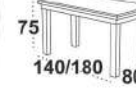

b14

45€

orech, biela, sonoma, jelša, gaštan, venge, grafit, grandson, čierna, buk, stirling

b7

45€

orech, biela, sonoma, jelša, gaštan, venge, grandson, čierna, buk, stirling

b4

43€

orech, biela, sonoma, jelša, grafit, grandson, buk, čierna, venge, stirling

b10

45€

orech, biela, sonoma, jelša, gaštan, grafit, grandson, buk, čierna, stirling

b5

45€

orech, biela, sonoma, grandson, grandson, buk, čierna

n10

47€

orech, biela, sonoma, jelša, gaštan, grafit, grandson, čierna, buk, stirling

m15

66€

orech, biela, sonoma, jelša, gaštan, grandson, čierna

n2

53€

orech, biela, sonoma, jelša, gaštan, venge, grandson, čierna, buk, stirling

lu1

59€

orech, biela, sonoma, grafit, grandson, buk, čierna, gaštan

r6

66€

orech, biela, sonoma, venge, grafit, grandson, čierna

* stoličky, bukový masív, vzorkovník potahových látok nájdete na predajni

mx5

160€

plát: orech, biela, sonoma, jelša, venge, grafit, grandson, artisan, votan, stirling
nohy: orech, biela, sonoma, jelša, venge, grafit, grandson, čierna, stirling, buk

mx2

105€

plát: orech, biela, sonoma, jelša, grafit, grandson, artisan, votan
nohy: orech, biela, sonoma, jelša, grafit, grandson, čierna

mx4

176€

plát: orech, jelša, gaštan, venge, dub prírodný, MDF/biela
nohy: orech, biela, jelša, gaštan, venge, čierna

mx5p

144€

plát: orech, biela, sonoma, jelša, venge, grafit, grandson, artisan, votan, stirling
nohy: orech, biela, sonoma, jelša, venge, grafit, grandson, čierna, stirling, buk

md1

168€

plát: orech, biela, sonoma, jelša, venge, grafit, grandson, artisan, votan, stirling
nohy: orech, biela, sonoma, jelša, venge, grafit, grandson, buk, čierna, stirling

ol6

168€