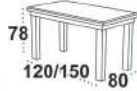

b14

45€

orech, biela, sonoma, jelša, gaštan, venge, grafit, grandson, čierna, buk, stirling

b7

45€

orech, biela, sonoma, jelša, gaštan, venge, grandson, čierna, buk, stirling

b4

43€

orech, biela, sonoma, jelša, grafit, grandson, buk, čierna, venge, stirling

b10

45€

orech, biela, sonoma, jelša, gaštan, grafit, grandson, buk, čierna, stirling

b5

45€

orech, biela, sonoma, grandson, grandson, buk, čierna

n10

47€

orech, biela, sonoma, jelša, gaštan, grafit, grandson, čierna, buk, stirling

m15

66€

orech, biela, sonoma, jelša, gaštan, grandson, čierna

n2

53€

orech, biela, sonoma, jelša, gaštan, venge, grandson, čierna, buk, stirling

lu1

59€

orech, biela, sonoma, grafit, grandson, buk, čierna, gaštan

r6

66€

orech, biela, sonoma, venge, grafit, grandson, čierna

* stoličky, bukový masív, vzorkovník potahových látok nájdete na predajni

mx5

160€

plát: orech, biela, sonoma, jelša, venge, grafit, grandson, artisan, votan, stirling
nohy: orech, biela, sonoma, jelša, venge, grafit, grandson, čierna, stirling, buk

mx2

105€

plát: orech, biela, sonoma, jelša, grafit, grandson, artisan, votan
nohy: orech, biela, sonoma, jelša, grafit, grandson, čierna

mx4

176€

plát: orech, jelša, gaštan, venge, dub prírodný, MDF/biela
nohy: orech, biela, jelša, gaštan, venge, čierna

mx5p

144€

plát: orech, biela, sonoma, jelša, venge, grafit, grandson, artisan, votan, stirling
nohy: orech, biela, sonoma, jelša, venge, grafit, grandson, čierna, stirling, buk

md1

168€

plát: orech, biela, sonoma, jelša, venge, grafit, grandson, artisan, votan, stirling
nohy: orech, biela, sonoma, jelša, venge, grafit, grandson, buk, čierna, stirling

ol6

168€