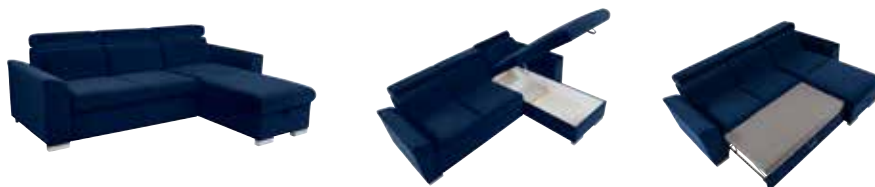

1.

2.

1. POŠO 22 STEEL/KRONOS 22 GREY,
2. POŠO 1 GOLD/KRONOS 1 GOLD
nohy: čierny plast

univerzálna rohová sedacia súprava
LUX PH.2DL.RECMU.PBK

DENVO

V×Š×H: 87×256×142 cm
ložná plocha: 140×200 cm

LUX PR.2DL.RECMU.PBK
V×Š×H: 87×242×142 cm
ložná plocha: 140×200 cm

1. RAQUEL 02 GREY
nohy: čierny plast

1. LUX PH.2DL.RECMU.PBK

2. LUX PR.2DL.RECMU.PBK

univerzálna rohová sedacia súprava
2F.URCBK

EVIA

V×Š×H: 85/98×243×186 cm
ložná plocha: 131×197 cm

1. MANILA 16 GREY,
2. TRINITY 30 NAVY
nohy: drevo, strieborné

1.

2.

univerzálna rohová sedacia súprava
2F.URCBK

BRICO

V×Š×H: 88/99×204×168 cm
ložná plocha: 126×182 cm

1. MATRIX 16 GREY,
2. CASTEL 15 BEIGE
nohy: drevo, výber podľa vzorkovníka

1.

2.

rohová sedacia súprava
LUX 2DL.REC/REC.2DL

GAME

V×Š×H: 90×235×144 cm
ložná plocha: 138×228 cm

1. 2DL.REC

1. DENVER 18 GREY/MANILA 18 BLACK,
2. OMEGA 8 GREY/TRINITY 33 GREY
nohy: plast, matný chróm

2.

univerzálna rohová sedacia súprava
2F.URCBK